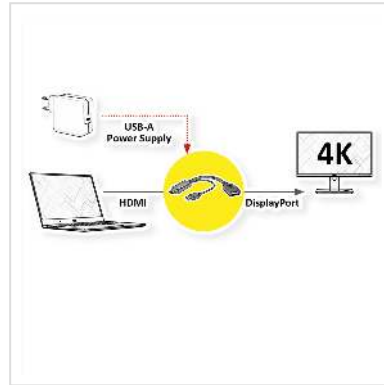

VALUE 4K HDMI - DisplayPort Adapter, v1.2, HDMI Male - DP Female

Art.nr.	12.99.3146
Fabrikant	VALUE
Art.nr. fabrikant	12.99.3146
EAN (een stuk)	7630049632509

Adapter voor HDMI naar DisplayPort-kabel om bijvoorbeeld een grafische kaart met HDMI-uitgang aan te sluiten op een monitor met DP-aansluiting - met een 4K-resolutie tot 3840x2160 @30Hz!

- Wil je je monitor/projector met DisplayPort aansluiting aansluiten op de HDMI uitgang van een computer? De oplossing is deze HDMI/DisplayPort adapter
- Adapter met HDMI male aansluiting en DisplayPort female aansluiting
- DisplayPort v1.2 maakt hogere resoluties en verversingssnelheden mogelijk, evenals grotere kleurdiepten
- Opmerking: De DisplayPort/HDMI adapter werkt maar in één richting: een DP kabel naar het weergaveapparaat (projector/monitor) moet worden aangesloten op de DisplayPort aansluiting, terwijl de HDMI connector in de overeenkomstige aansluiting op de grafische kaart moet worden gestoken.
- Stroom wordt geleverd (vanaf de computer) via

Technische specificaties

Producent	VALUE
Produkt groep	Adapter, Terminatoren, Converter
Produkt type	HDMI - DisplayPort Adapter

Kleur	zwart
Lengte	0.3 m
Max. Resolutie	3840 x 2160 @60Hz (4K, UHD-1)
Aansluiting kant 1 (PC)	HDMI Male
Aansluiting kant 2 (Peripherie)	DisplayPort Female
Type connector kant 1	HDMI type A
M/F kant 1	Male
Type connector kant 2	DisplayPort
M/F kant 2	Female
Actief / Passief	actief
Toepassing	extern
Technische bijzonderheden	DisplayPort Versie 1.2
Gewicht	38 g
Hoogte verpakking	10 mm
Breedte verpakking	60 mm
Diepte verpakking	60 mm
Gewicht verpakking	0.02 kg