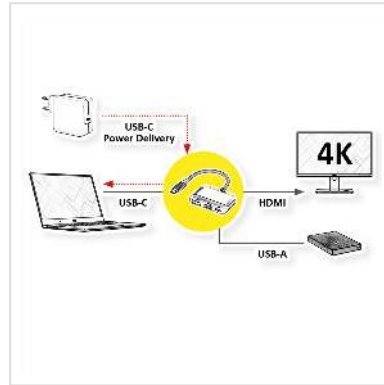

VALUE Beeldschermadapter USB Typ C - HDMI, USB 3.2 Gen 1 Type A, Type C PD

Art.nr.	12.99.3199
Fabrikant	VALUE
Art.nr. fabrikant	12.99.3199
EAN (een stuk)	7630049634374

Sluit je Macbook, Ultrabook, notebook/laptop of PC met USB type C interface aan op een HDMI beeldscherm of projector - met een maximale resolutie tot 3840x2160 @30Hz! Laad je apparaat tegelijkertijd op via PD (Power Delivery) en sluit extra randapparatuur of een ander apparaat zoals een SSD aan op de extra USB type A poort.

- USB 3.1 / USB 3.2 Gen 2 Type C naar HDMI-kabeladapter voor MacBook, Ultrabook, notebook/laptop of pc
- Spiegel of verleng het scherm van je apparaat naar een HDMI-monitor of projector
- Maximale resolutie: 3840x2160 bij 30Hz
- Geen extra voeding nodig
- USB Type-C PD: Power Delivery-functie voor het opladen van apparaten via de extra Type-C-poort
- Aansluitingen: HDMI-aansluiting en type C-stekker; daarnaast 1x USB 3.0 / USB 3.2 Gen 1 type A en 1x USB type C PD
- Kabellengte: circa 10 cm

Technische specificaties

Producent	VALUE
Produkt groep	Adapter, Terminatoren, Converter
Produkt type	USB-HDMI Adapter
Kleur	Zwart / Wit
Lengte	0.1 m
Max. Resolutie	3840 x 2160 @30Hz (4K, Full HD)
Type connector kant 1	USB type C (USB-C)
M/F kant 1	Male
Type connector kant 2	HDMI type A USB 3 type A USB type C PD (Power Delivery)
M/F kant 2	Female
Kleur (Kabel)	zwart
Toepassing	extern
Technische bijzonderheden	Power Delivery functie
Hoogte	11 mm
Breedte	58 mm
Diepte	40 mm
Gewicht	25 g
Hoogte verpakking	10 mm
Breedte verpakking	40 mm
Diepte verpakking	80 mm
Gewicht verpakking	0.05 kg