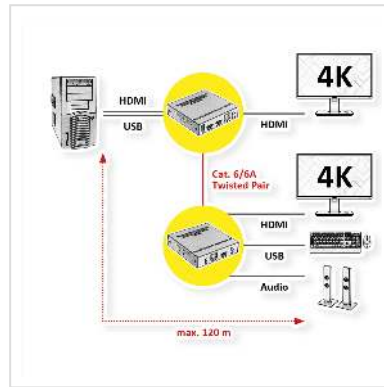

VALUE KVM uitbreiding via Cat.6/6A, HDMI, max. 120m

Art.nr.	14.99.3044
Fabrikant	VALUE
Art.nr. fabrikant	14.99.3044
EAN (een stuk)	7630049633445

KVM-uitbreiding via Cat.6/6A/7-kabel voor het bedienen van een computersysteem op een afstand tot 120 meter van de console op afstand (HDMI-monitor, USB-toetsenbord en USB-muis). Het gebruik van ipcolor STREAM-technologie maakt hoge resoluties mogelijk (HDMI tot 4K@60Hz) met een lage latency. Het is ook mogelijk om verbindingen tussen de console en de pc tot stand te brengen via een of meer Gigabit Ethernet-switches.

- Een console op afstand kan worden aangesloten op een pc of KVM-switch
- Ondersteunt HDMI met resoluties tot 3840 x 2160 bij 60 Hz
- Overdrachtsafstand tot 120 m - met Cat.6 en hogere kabels
- ipcolor STREAM-technologie maakt tegelijkertijd hoge resoluties (HDMI tot 4K@60Hz) met lage latency mogelijk
- Op het zendapparaat (TX) kan een HDMI-monitor worden aangesloten.
- Aan de ontvangerkant (RX-unit) biedt een 3,5 mm poort aansluitmogelijkheden voor bijvoorbeeld luidsprekers
- Ondersteunt HDMI loop-out en RS-232 passthrough
- Voor gebruik tijdens vergaderingen, trainingen of voor bijvoorbeeld home entertainment
- Stevige metalen behuizing

Technische gegevens:

- Aansluitingen zender (TX): 1x HDMI in, 1x HDMI (loop out), 1x RJ-45, 1x USB A, 1x USB Micro B (voor firmware-update), 1x RS-232, 1x 3,5 mm in, 1x DC 5V
- Aansluitingen ontvanger (RX): 1x HDMI, 1x RJ-45, 2x USB A, 1x USB Micro B (voor firmware-update), 1x RS-232, 1x 3,5mm uit, 1x DC 5V

- Afmetingen zender/ontvanger (per stuk): 21 x 103 x 106 mm
- Gewicht: zender 315 g, ontvanger 307 g
- Leveringsomvang: zender, ontvanger, 2x voedingseenheid DC 5V 2A, 1x USB-kabel A-A, 4x montagebeugel, 2x aansluitblok (RS-232), 1x handleiding