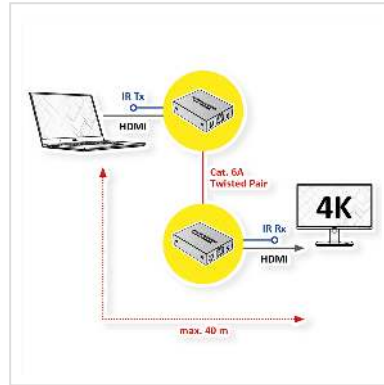

VALUE HDMI A/V Extender via Cat.6A kabel, 4K@30Hz, 40m

Art.nr.	14.99.3465
Fabrikant	VALUE
Art.nr. fabrikant	14.99.3465
EAN (een stuk)	7630049626911

2160p

4K

Het VALUE HDMI A/V systeem zendt een HDMI signaal van een bronapparaat zoals een DVD speler, een PC/laptop of een console via een Cat.6A kabel naar een weergaveapparaat zoals een TV, monitor of beamer/projector - met een resolutie tot 3840x2160 @30Hz (max. 40m)!

De audio / video-overdracht is via HDMI en Cat.6A kabel. Tot 4K (3840x2160) bij 30 Hz kan worden bereikt over een afstand van maximaal 40m.

- Verzendt HDMI signalen van bronapparaten zoals dvd spelers, pc's/laptops of consoles naar een tv toestel, monitor of beamer/projector
- Resolutie: 4k (3840x2160) @30Hz op maximaal 40m
- HDCP compatibel
- Ondersteunt 3D videotransmissie
- Zwart metalen behuizing

Technische specificaties

Producent	VALUE
Produkt groep	Splitter en Selectoren
Produkt type	HDMI Verlenging

Kleur	zwart
Leveringsomvang	zender, ontvanger, 1 voeding, handleiding
Interface	HDMI
Max. Afstand	40 m
Max. Bandbreedte	600 MHz
Ingang: Video	HDMI
Uitgang Video	HDMI
Max. Resolutie (nom.)	2160p
Max. Resolutie	3840 x 2160 @30Hz (4K, Full HD)
Afmeting (HxBxD)	21 x 60 x 75 mm
Voeding	stekkervoeding
Spanningssterkte voeding	5VDC, 2A
Bedrijfstemperatuur min.	-20 °C
Bedrijfstemperatuur max.	60 °C
Hoogte	21 mm
Breedte	60 mm
Diepte	75 mm
Gewicht	260 g
Hoogte verpakking	80 mm
Breedte verpakking	120 mm
Diepte verpakking	150 mm
Gewicht verpakking	0.474 kg