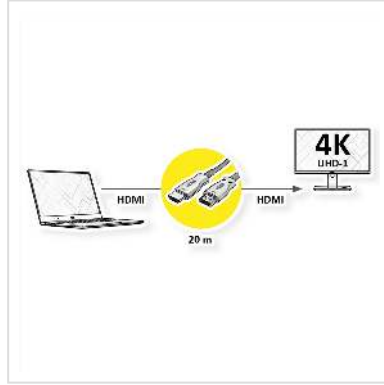

# VALUE Ultra HDMI actieve optische 4K kabel, 20 m

Art.nr.	14.99.3480
Fabrikant	VALUE
Art.nr. fabrikant	14.99.3480
EAN (een stuk)	7630049623453

**Met onze UHD (3840x2160 @60Hz) geschikte HDMI-glasvezelkabel heeft u de mogelijkheid om een verbinding van maximaal 20 m tussen uw eindapparaten tot stand te brengen. De actieve kabel (AOC) heeft geen aparte voeding nodig en is bijzonder geschikt om in de kabelgoot te worden geleid.**

- Totale lengte van de eindapparaatafstand (bijv. van notebook/laptop naar beamer of pc naar monitor): 20 meter
- Hardware oplossing, geen software vereist
- In de connectoren zijn actieve glasvezeltransceivers geïnstalleerd
- Geen externe voeding nodig
- Kleine plugmaat, daardoor geschikt voor kabelgoten
- Maximale resolutie tot 3840x2160 @60Hz

## Technische specificaties

Producent	VALUE
Produkt groep	Kabel
Produkt type	HDMI Ultra HD met ethernet kabel
Kleur	zwart
Lengte	20 m

Overdracht kwaliteit	HDMI Ultra High Speed (HDMI 2.0)
Max. Resolutie	3840 x 2160 @60Hz (4K, UHD-1)
Type connector kant 1	HDMI type A
M/F kant 1	Male
Type connector kant 2	HDMI type A
M/F kant 2	Male
Toepassing	extern
Kabel afscherming	afgeschermd
Technische bijzonderheden	ROLINE HDMI met ethernetkabel, geschikt voor 4K2K, signaalversterker in de connectoren, geschikt voor kabelgoten
Gewicht	583.1 g
Hoogte verpakking	70 mm
Breedte verpakking	170 mm
Diepte verpakking	180 mm
Gewicht verpakking	1.1 kg