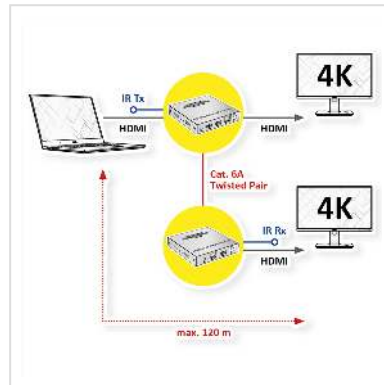

VALUE HDMI Extender, IPCOLOR over IP, 4K60Hz, 120 m

Art.nr.	14.99.3568
Fabrikant	VALUE
Art.nr. fabrikant	14.99.3568
EAN (een stuk)	7630049633377

2160p
UHD-1

4K

3D
capable

Deze HDMI-uitbreidingsset bestaande uit zender en ontvanger maakt gebruik van IPCOLOR stream-technologie voor overdracht met hoge resolutie en lage latentie. Het 4K@60Hz HDMI-sigitaal kan tot 120 meter worden uitgebreid via een netwerk, waarbij zowel één-op-één als één-op-veel verbindingen worden ondersteund. Zowel één-op-één- als één-op-veel-verbindingen worden ondersteund, zelfs via Gigabit-switches of switchcascades.

- IPCOLOR stream-technologie voor overdracht met hoge resolutie en lage latentie
- Ondersteunt resoluties tot 3840x2160 @60Hz
- Verbindingen ook rechtstreeks via TP netwerkkabel
- Ondersteunt één-op-één of één-op-veel verbindingen via Gigabit-switches
- Ondersteunt RS-232 passthrough
- De zender ondersteunt HDMI loop-out
- Ondersteunt IR passback (20 tot 60 kHz)
- Met bliksembeveiliging, overspanningsbeveiliging, ESD-bescherming
- Compatibel met HDCP 1.4 en HDCP 2.2
- Afmetingen (zender & ontvanger, per stuk): 21 x 106 x 103 mm
- Gewicht zender: 254 g, ontvanger: 242 g

Technische specificaties

Producent	VALUE
Produkt groep	Video Verlenging
Produkt type	HDMI Verlenging
Kleur	zwart
Interface	HDMI
Eingänge	1
Ausgänge	2
Max. Afstand	120 m
Video-Bandbreedte	18 Gbit/s
Max. Resolutie (nom.)	3840 x 2160 @60Hz
Max. Resolutie	3840 x 2160 @60Hz (4K, UHD-1)
Afmeting (HxBxD)	21 x 106 x 103 mm
Voeding	2x
Spanningssterkte voeding	5 V DC, 1A
Bedrijfstemperatuur min.	-20 °C
Bedrijfstemperatuur max.	60 °C
Opslagtemperatuur min.	-30 °C
Opslagtemperatuur max.	70 °C
Hoogte	21 mm
Breedte	106 mm
Diepte	103 mm
Gewicht	496 g
Hoogte verpakking	80 mm
Breedte verpakking	180 mm
Diepte verpakking	240 mm
Gewicht verpakking	1 kg