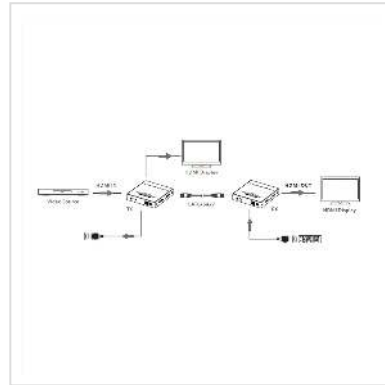

VALUE HDMI Extender, IPCOLOR over IP, 4K60Hz, 120 m

Art.nr.	14.99.3568
Fabrikant	VALUE
Art.nr. fabrikant	14.99.3568
EAN (een stuk)	7630049633377

2160p
UHD-1

4K

3D
capable

Deze HDMI-uitbreidingsset bestaande uit zender en ontvanger maakt gebruik van IPCOLOR stream-technologie voor overdracht met hoge resolutie en lage latentie. Het 4K@60Hz HDMI-sigitaal kan tot 120 meter worden uitgebreid via een netwerk, waarbij zowel één-op-één als één-op-veel verbindingen worden ondersteund. Zowel één-op-één- als één-op-veel-verbindingen worden ondersteund, zelfs via Gigabit-switches of switchcascades.

- IPCOLOR stream-technologie voor overdracht met hoge resolutie en lage latentie
- Ondersteunt resoluties tot 3840x2160 @60Hz
- Verbindingen ook rechtstreeks via TP netwerkkabel
- Ondersteunt één-op-één of één-op-veel verbindingen via Gigabit-switches
- Ondersteunt RS-232 passthrough
- De zender ondersteunt HDMI loop-out
- Ondersteunt IR passback (20 tot 60 kHz)
- Met bliksembeveiliging, overspanningsbeveiliging, ESD-bescherming
- Compatibel met HDCP 1.4 en HDCP 2.2
- Afmetingen (zender & ontvanger, per stuk): 21 x 106 x 103 mm
- Gewicht zender: 254 g, ontvanger: 242 g

Technische specificaties

Producent	VALUE
Produkt groep	Video Verlenging
Produkt type	HDMI Verlenging
Kleur	zwart
Interface	HDMI
Eingänge	1
Ausgänge	2
Max. Afstand	120 m
Video-Bandbreedte	18 Gbit/s
Max. Resolutie (nom.)	3840 x 2160 @60Hz
Max. Resolutie	3840 x 2160 @60Hz (4K, UHD-1)
Afmeting (HxBxD)	21 x 106 x 103 mm
Voeding	2x
Spanningssterkte voeding	5 V DC, 1A
Bedrijfstemperatuur min.	-20 °C
Bedrijfstemperatuur max.	60 °C
Opslagtemperatuur min.	-30 °C
Opslagtemperatuur max.	70 °C
Hoogte	21 mm
Breedte	106 mm
Diepte	103 mm
Gewicht	496 g
Hoogte verpakking	80 mm
Breedte verpakking	180 mm
Diepte verpakking	240 mm
Gewicht verpakking	1 kg