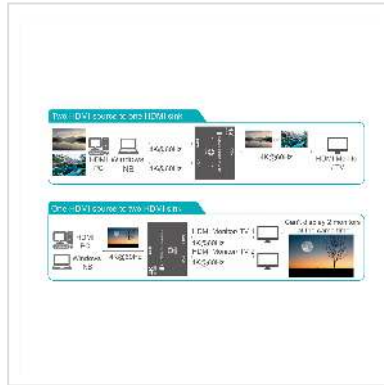

# VALUE 4K HDMI switch, 2-voudig, bidirectioneel

Art.nr.	14.99.3588
Fabrikant	VALUE
Art.nr. fabrikant	14.99.3588
EAN (een stuk)	7630049634749

**Geef de video-uitvoer van twee HDMI-bronnen afwisselend weer op een 4K-monitor, tv of projector. Of geef de video-uitvoer van een HDMI-bron afwisselend weer op twee verschillende apparaten.**

- Switch 2:1 toepassingsvoorbeeld: Een LCD-monitor wordt afwisselend gevoed vanuit twee verschillende HDMI-bronnen, zoals een DVD-speler of notebook. De gewenste bron kan met één druk op de knop worden geselecteerd.
- Toepassingsvoorbeeld Switch 1:2: Een deelnemer aan een vergadering geeft afwisselend zijn beeld weer op een lokaal aangesloten monitor of een projector. Met één druk op de knop kan de gewenste HDMI-uitgang worden geselecteerd. Schakelen gebeurt met een drukknop op de schakelaar.
- Installatie is eenvoudig - geen software, gewoon de kabel aansluiten
- 4K-resolutie: tot 3840 x 2160 @ 60 Hz - afhankelijk van de aangesloten apparaten
- Twee status-LED's
- Ondersteunt HDR

## Technische specificaties

Producent	VALUE
Produkt groep	Splitter en Selectoren
Produkt type	HDMI-Video-Switch

Kleur	zwart
Leveringsomvang	HDMI Switch, handleiding
Interface	HDMI
Eingänge	2
Ausgänge	1
Ingang: Video	1x/2x HDMI-Female
Uitgang Video	2x/1x HDMI-Female
Max. Resolutie (nom.)	3840 x 2160z (4K)
Max. Resolutie	3840 x 2160 @60Hz (4K, UHD-1)
Gewicht	50.7 g
Hoogte verpakking	0 mm
Breedte verpakking	0 mm
Diepte verpakking	0 mm
Gewicht verpakking	0 kg