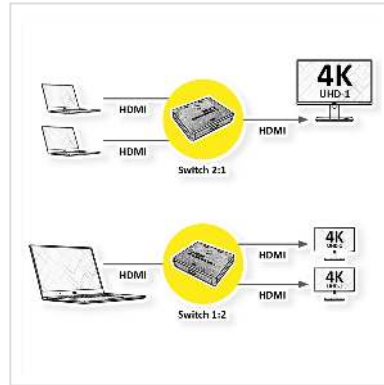

# VALUE 4K HDMI switch, 2-voudig, bidirectioneel

Art.nr.	14.99.3588
Fabrikant	VALUE
Art.nr. fabrikant	14.99.3588
EAN (een stuk)	7630049634749

**Geef de video-uitvoer van twee HDMI-bronnen afwisselend weer op een 4K-monitor, tv of projector. Of geef de video-uitvoer van een HDMI-bron afwisselend weer op twee verschillende apparaten.**

- Switch 2:1 toepassingsvoorbeeld: Een LCD-monitor wordt afwisselend gevoed vanuit twee verschillende HDMI-bronnen, zoals een DVD-speler of notebook. De gewenste bron kan met één druk op de knop worden geselecteerd.
- Toepassingsvoorbeeld Switch 1:2: Een deelnemer aan een vergadering geeft afwisselend zijn beeld weer op een lokaal aangesloten monitor of een projector. Met één druk op de knop kan de gewenste HDMI-uitgang worden geselecteerd. Schakelen gebeurt met een drukknop op de schakelaar.
- Installatie is eenvoudig - geen software, gewoon de kabel aansluiten
- 4K-resolutie: tot 3840 x 2160 @ 60 Hz - afhankelijk van de aangesloten apparaten
- Twee status-LED's
- Ondersteunt HDR

## Technische specificaties

Producent	VALUE
Produkt groep	Splitter en Selectoren
Produkt type	HDMI-Video-Switch

Kleur	zwart
Leveringsomvang	HDMI Switch, handleiding
Interface	HDMI
Eingänge	2
Ausgänge	1
Ingang: Video	1x/2x HDMI-Female
Uitgang Video	2x/1x HDMI-Female
Max. Resolutie (nom.)	3840 x 2160z (4K)
Max. Resolutie	3840 x 2160 @60Hz (4K, UHD-1)
Gewicht	50.7 g
Hoogte verpakking	0 mm
Breedte verpakking	0 mm
Diepte verpakking	0 mm
Gewicht verpakking	0 kg