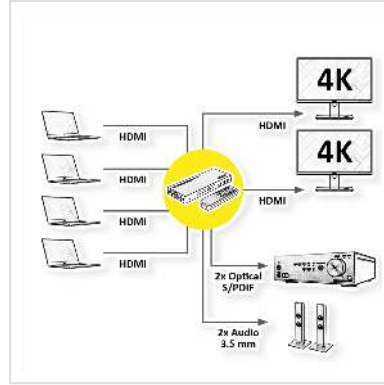

VALUE 4K HDMI Matrix Switch, 4 x 2, met afstandsbediening

Art.nr. 14.99.3591
Fabrikant VALUE
Art.nr. fabrikant 14.99.3591

Met deze VALUE matrix kan video-inhoud van vier aangesloten HDMI-bronnen naar wens worden weergegeven op twee verschillende schermen (monitoren, projectoren, enz.) met een resolutie tot 4K60Hz.

De matrix heeft een LED-lampje aan de voorkant voor eenvoudige statusbewaking en draadloze IR-bediening voor handige afstandsbediening. Ideaal voor het aansluiten en schakelen van meerdere bronnen in datacenters, helpdesks, faciliteiten voor videotransmissie en digital signage-toepassingen in retailomgevingen.

- Vier video-ingangen (pc's, dvd-spelers, satellietontvangers, Blu-Ray-spelers, enz.) worden geschakeld of gesplitst naar twee video-uitgangen (monitoren, tv's of projectoren)
- Installatie is eenvoudig - geen software, gewoon de kabels aansluiten
- Audio-uitgangen: 2x Toslink/SPDIF, 2x stereo cinch
- Ondersteunt Ultra HD 4K@60Hz
- Max. Resolutie (nominaal): 4K @60Hz
- EDID-controlefunctie
- Ondersteunt HDCP 2.2 en HDCP 1.4
- Schakelen tussen invoerapparaten via IR-afstandsbediening of rechtstreeks via knop op de schakelaar
- Ondersteunt Blu-ray, UHD Blu-ray, satellietontvangers, spelconsoles, pc's, enz.
- Ondersteunt gecompriemde audio zoals DTS, Dolby Digital (inclusief DTS-HD Master

Audio en Dolby TrueHD)

- Bidirectionele audio-extractie voor uitgang A en uitgang B
- Downscale-functie: de matrix kan de 4K-ingangsresolutie gelijktijdig downscalen naar 1080p voor FHD-schermen (1080p) en 4K-resolutie voor 4K-schermen in 1x4 splittermodus.
- Zwarte metalen behuizing