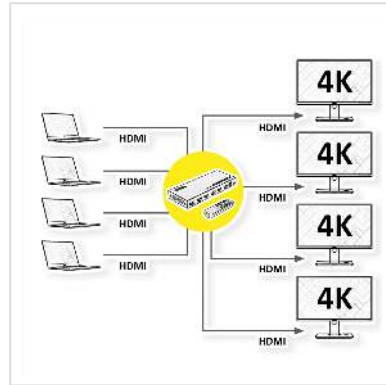

VALUE 4K HDMI Matrix Switch, 4x4, met afstandsbediening

Art.nr.	14.99.3593
Fabrikant	VALUE
Art.nr. fabrikant	14.99.3593
EAN (een stuk)	7630049633360

Met deze HDMI matrix met 4 ingangen en 4 uitgangen kunnen ingangssignalen van maximaal 4 HDMI bronnen worden uitgevoerd naar maximaal 4 HDMI schermen (monitor, projector, enz.) met een resolutie tot 4096x2160@60Hz. Twee van de vier HDMI-uitgangen ondersteunen automatisch downscalen.

Deze matrix kan worden gebruikt in beveiligingstoezicht, onderwijs, training, tentoonstellingen, beurzen, omroep, commandocentra en vele andere toepassingen.

- Vier video-ingangen (pc's, dvd-spelers, satellietontvangers, Blu-Ray-spelers, enz.) worden geschakeld of gesplitst naar maximaal 4 video-uitgangen (monitoren, tv's of projectoren)
- Installatie is eenvoudig - geen software, gewoon kabels aansluiten
- Ondersteunt Ultra HD 4K@60Hz
- Max. Resolutie (nominaal): 4K @60Hz
- 16 verschillende EDID-staten / resoluties kunnen worden ingesteld met DIP-schakelaars
- Ondersteunt HDCP 2.2 en HDCP 1.4
- Ondersteunt meerdere schakelmethoden (knoppen op de matrix, IR afstandsbediening en RS232)
- Ondersteunde digitale audioformaten: DTS-HD/Dolby-TrueHD/LPCM7.1/DTS/Dolby-Atmos
- Twee van de vier HDMI-uitgangen ondersteunen automatische downscaling
- Zwarte metalen behuizing