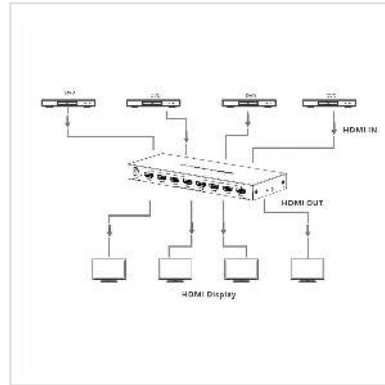

VALUE 4K HDMI Matrix Switch, 4x4, met afstandsbediening

Art.nr.	14.99.3593
Fabrikant	VALUE
Art.nr. fabrikant	14.99.3593
EAN (een stuk)	7630049633360

Met deze HDMI matrix met 4 ingangen en 4 uitgangen kunnen ingangssignalen van maximaal 4 HDMI bronnen worden uitgevoerd naar maximaal 4 HDMI schermen (monitor, projector, enz.) met een resolutie tot 4096x2160@60Hz. Twee van de vier HDMI-uitgangen ondersteunen automatisch downscalen.

Deze matrix kan worden gebruikt in beveiligingstoezicht, onderwijs, training, tentoonstellingen, beurzen, omroep, commandocentra en vele andere toepassingen.

- Vier video-ingangen (pc's, dvd-spelers, satellietontvangers, Blu-Ray-spelers, enz.) worden geschakeld of gesplitst naar maximaal 4 video-uitgangen (monitoren, tv's of projectoren)
- Installatie is eenvoudig - geen software, gewoon kabels aansluiten
- Ondersteunt Ultra HD 4K@60Hz
- Max. Resolutie (nominaal): 4K @60Hz
- 16 verschillende EDID-staten / resoluties kunnen worden ingesteld met DIP-schakelaars
- Ondersteunt HDCP 2.2 en HDCP 1.4
- Ondersteunt meerdere schakelmethoden (knoppen op de matrix, IR afstandsbediening en RS232)
- Ondersteunde digitale audioformaten: DTS-HD/Dolby-TrueHD/LPCM7.1/DTS/Dolby-Atmos
- Twee van de vier HDMI-uitgangen ondersteunen automatische downscaling
- Zwarte metalen behuizing