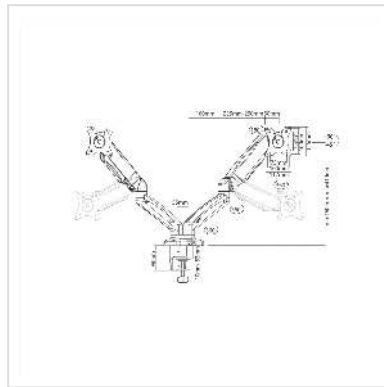

VALUE Dual LCD Monitorarm, tafelmontage, gasveer, 5 draaipunten, zwart

Art.nr.	17.99.1163
Fabrikant	VALUE
Art.nr. fabrikant	17.99.1163
EAN (een stuk)	7630049610354

LCD-monitorarm met gasveer voor eenvoudige en betrouwbare instelling van twee monitoren met een gewicht tot 6,5 kg per stuk en VESA 75/100!

- De beste kijkhoek voor de kijker kan worden ingesteld met behulp van 5 draaipunten
- Pivot-functie (monitor 90° draaibaar voor staand en liggend formaat)
- Voor montage van schermen met VESA 75 (75x75mm) of VESA 100 (100x100mm)
- VESA montage kan afzonderlijk op het scherm worden geschroefd en vervolgens in de arm worden gehangen
- Gewicht van de monitor instelbaar op de gasdrukveer
- Met schroefklem voor tafelmontage
- Kabelmanagement in de arm
- Armlengte tot 450 mm
- Draagvermogen tot 2x 6,5 kg

Technische specificaties

Producent	VALUE
Produkt groep	LCD-Monitor armen
Produkt type	Monitorarm, tafelmontage
Kleur	zwart
Maximaal gewicht	13 kg
Aantal Draaipunten	5

Bevestiging	Tafelmontage
Armlengte maximaal	450 mm
Verstel mogelijkheid	Luchtveer
Draaibaar	ja
Aantal monitoren	2
Max. Schermdiagonaal (cm)	68.58 cm
Max. Schermdiagonaal (inch)	27 inch
Min. Schermdiagonaal (cm)	33 cm
Min. Schermdiagonaal (inch)	12 inch
VESA 75 x 75 mm	ja
VESA 100 x 100 mm	ja
Materiaalgroep	metaal
Technische bijzonderheden	Draaibaar
Gewicht	3878.3 g
Hoogte verpakking	160 mm
Breedte verpakking	180 mm
Diepte verpakking	680 mm
Gewicht verpakking	4.7 kg