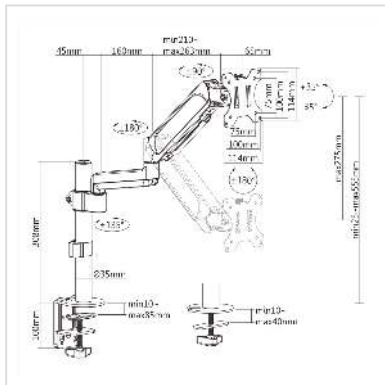

VALUE LCD arm, 4 draaipunten, tafelbevestiging

Art.nr.	17.99.1181
Fabrikant	VALUE
Art.nr. fabrikant	17.99.1181
EAN (een stuk)	7630049627659

De LCD monitorarm voor tafelklemmontage kan flexibel worden aangepast met 4 draaipunten.

- Voor het vastklemmen aan de rand van de tafel tot een bladdikte van 8,5 cm
- De monitorarm is in hoogte verstelbaar op de steunbalk
- Daarnaast kan het beeldscherm via de arm in hoogte, zij- en kantelhoek worden versteld
- Voor montage van schermen met VESA 75 (75x75mm) of VESA 100 (100x100mm)
- Draagvermogen: tot 9 kg

Technische specificaties

Producent	VALUE
Produkt groep	LCD-Monitor armen
Produkt type	Monitorarm, tafelmontage
Kleur	zwart
Maximaal gewicht	9 kg
Aantal Draaipunten	5
Bevestiging	Tafel klemmontage
Armlengte maximaal	450 mm
Verstel mogelijkheid	Verstelbare veermeter
Onverbeterlijke	ja

In hoogte verstelbaar	ja
Draaibaar	ja
Aantal monitoren	1
Max. Schermdiagonaal (cm)	81 cm
Max. Schermdiagonaal (inch)	32 inch
Min. Schermdiagonaal (cm)	43 cm
Min. Schermdiagonaal (inch)	17 inch
VESA 75 x 75 mm	ja
VESA 100 x 100 mm	ja
Materiaalgroep	metaal
Technische bijzonderheden	In hoogte verstelbaar
Gewicht	3200 g
Hoogte verpakking	130 mm
Breedte verpakking	230 mm
Diepte verpakking	400 mm
Gewicht verpakking	3.7 kg