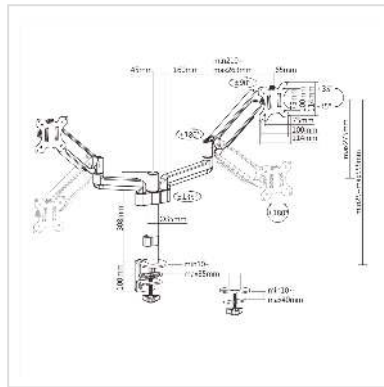

VALUE Dual LCD Monitorarm, 4 draaipunten, tafel montage

Art.nr.	17.99.1182
Fabrikant	VALUE
Art.nr. fabrikant	17.99.1182
EAN (een stuk)	7630049627666

De LCD monitorarm voor tafelmontage kan flexibel worden aangepast met 4 draaipunten.

- Voor het vastklemmen aan de rand van de tafel tot een bladdikte van 8,5 cm
- De monitorarmen zijn in hoogte verstelbaar op de steunbalk
- Daarnaast kunnen de monitoren via de armen afzonderlijk in hoogte, zij- en kantelhoek worden versteld
- Voor montage van monitoren met VESA 75 (75x75mm) of VESA 100 (100x100mm)
- Draagvermogen: tot 2x 9 kg

Technische specificaties

Producent	VALUE
Produkt groep	LCD-Monitor armen
Produkt type	Monitorarm, tafelmontage
Kleur	zwart
Maximaal gewicht	18 kg
Aantal Draaipunten	4
Bevestiging	Tafel montage
Armlengte maximaal	450 mm
Verstel mogelijkheid	Verstelbare veermeter

Onverbeterlijke	ja
In hoogte verstelbaar	ja
Draaibaar	ja
Aantal monitoren	2
Max. Schermdiagonaal (cm)	81 cm
Max. Schermdiagonaal (inch)	32 inch
Min. Schermdiagonaal (cm)	43 cm
Min. Schermdiagonaal (inch)	17 inch
VESA 75 x 75 mm	ja
VESA 100 x 100 mm	ja
Materiaalgroep	metaal
Technische bijzonderheden	In hoogte verstelbaar
Gewicht	4400 g
Hoogte verpakking	170 mm
Breedte verpakking	250 mm
Diepte verpakking	380 mm
Gewicht verpakking	5 kg