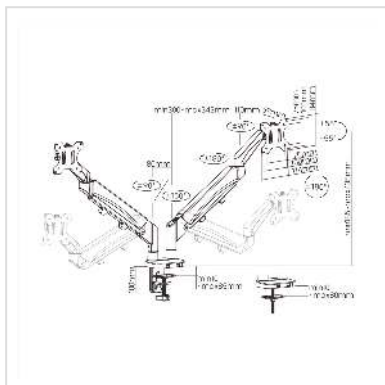

# VALUE LCD dubbele arm, tafelmontage, ruimtebesparend, veer, 6 draaipunten

<b>Art.nr.</b>	17.99.1183
<b>Fabrikant</b>	VALUE
<b>Art.nr. fabrikant</b>	17.99.1183
<b>EAN (een stuk)</b>	7630049627673

**Met de ruimtebesparende, veerondersteunde monitorarm kunnen twee monitoren perfect worden gemonteerd en uitgelijnd in krappe ruimtes; dit zorgt voor maximale scherptediepte en optimale visuele ergonomie.**

- De beste kijkhoek voor de kijker kan voor beide monitoren worden ingesteld via telkens 6 draaipunten
- Draaifunctie (monitor kan 90° worden gedraaid, voor staand en liggend formaat)
- Voor montage van schermen met VESA 75 (75x75mm) of VESA 100 (100x100mm)
- VESA-bevestigingen kunnen afzonderlijk aan de schermen worden geschroefd en vervolgens in de betreffende arm worden gehangen
- Gewicht van de monitoren kan worden aangepast
- Met schroefklem voor tafelmontage
- Kabelgeleiding in beide armen
- Armlengte tot 522 mm elk
- Belastbaar tot 9 kg / arm

## Technische specificaties

Producent	VALUE
Produkt groep	LCD-Monitor armen
Produkt type	Monitorarm, tafelmontage
Kleur	zwart

Maximaal gewicht	18 kg
Aantal Draaipunten	6
Bevestiging	Tafel montage
Armlengte maximaal	2x 522 mm
Verstel mogelijkheid	Verstelbare veermeter
Draaibaar	ja
Aantal monitoren	2
Max. Schermdiagonaal (inch)	32 inch
Min. Schermdiagonaal (inch)	17 inch
VESA 75 x 75 mm	ja
VESA 100 x 100 mm	ja
Materiaalgroep	metaal
Technische bijzonderheden	In hoogte verstelbaar
Gewicht	4900 g
Hoogte verpakking	140 mm
Breedte verpakking	230 mm
Diepte verpakking	410 mm
Gewicht verpakking	5.5 kg