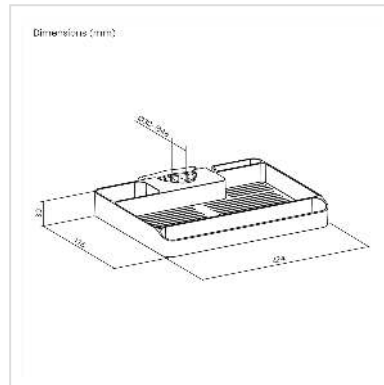

VALUE Opbergrek voor op een paal, tot 3 kg, 30-48 mm (1,2"-1,9")

Art.nr.	17.99.1184
Fabrikant	VALUE
Art.nr. fabrikant	17.99.1184
EAN (een stuk)	7630049633148

Dit VALUE Opbergrek voor paalmontage is in hoogte verstelbaar en is een handig accessoire voor monitorbeugels, TV-standaards en TV-trolleys met een paaldiameter van 30-48mm (1,2"-1,9"). Het kabelmanagement zorgt voor een schoon en opgeruimd uiterlijk.

- Dit opbergrek is uitgerust met een verstelbare klem en kan worden gebruikt als accessoire voor monitorbeugels, tv-standaards en tv-trolleys met een stangdiameter van 30-48 mm.
- Biedt efficiënte opslag voor kantoorbenodigdheden, enz.
- Bevat ook een vak voor bijvoorbeeld een smartphone en een vak voor inbussleutels van verschillende afmetingen.
- Geïntegreerd kabelbeheer
- Draagvermogen: tot 3 kg

Technische specificaties

Producent	VALUE
Produkt groep	LCD-Monitor armen
Produkt type	Monitorarm, tafelmontage
Kleur	zwart
Maximaal gewicht	3 kg
Bevestiging	Paalmontage
Armlengte maximaal	450 mm

In hoogte verstelbaar	ja
Draaibaar	ja
Materiaalgroep	ABS
Technische bijzonderheden	In hoogte verstelbaar
Hoogte	30 mm
Breedte	224 mm
Diepte	176 mm
Gewicht	220 g
Hoogte verpakking	50 mm
Breedte verpakking	180 mm
Diepte verpakking	260 mm
Gewicht verpakking	0.34 kg