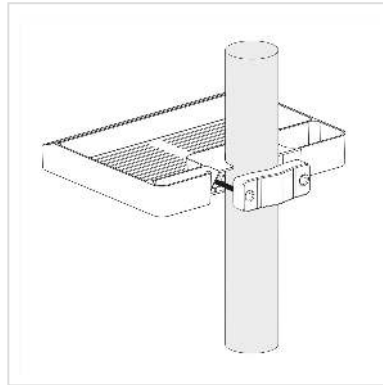

VALUE Opbergrek voor op een paal, tot 3 kg, 30-48 mm (1,2"-1,9")

Art.nr.	17.99.1184
Fabrikant	VALUE
Art.nr. fabrikant	17.99.1184
EAN (een stuk)	7630049633148

Dit VALUE Opbergrek voor paalmontage is in hoogte verstelbaar en is een handig accessoire voor monitorbeugels, TV-standaards en TV-trolleys met een paaldiameter van 30-48mm (1,2"-1,9"). Het kabelmanagement zorgt voor een schoon en opgeruimd uiterlijk.

- Dit opbergrek is uitgerust met een verstelbare klem en kan worden gebruikt als accessoire voor monitorbeugels, tv-standaards en tv-trolleys met een stangdiameter van 30-48 mm.
- Biedt efficiënte opslag voor kantoorbenodigdheden, enz.
- Bevat ook een vak voor bijvoorbeeld een smartphone en een vak voor inbussleutels van verschillende afmetingen.
- Geïntegreerd kabelbeheer
- Draagvermogen: tot 3 kg

Technische specificaties

Producent	VALUE
Produkt groep	LCD-Monitor armen
Produkt type	Monitorarm, tafelmontage
Kleur	zwart
Maximaal gewicht	3 kg
Bevestiging	Paalmontage
Armlengte maximaal	450 mm

In hoogte verstelbaar	ja
Draaibaar	ja
Materiaalgroep	ABS
Technische bijzonderheden	In hoogte verstelbaar
Hoogte	30 mm
Breedte	224 mm
Diepte	176 mm
Gewicht	220 g
Hoogte verpakking	50 mm
Breedte verpakking	180 mm
Diepte verpakking	260 mm
Gewicht verpakking	0.34 kg