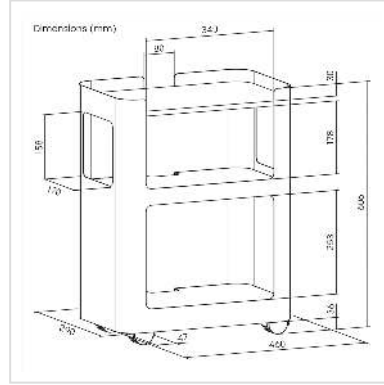

VALUE Verrijdbare en open kast, wit

Art.nr.	17.99.1187
Fabrikant	VALUE
Art.nr. fabrikant	17.99.1187
EAN (een stuk)	7630049634442

Deze verrijdbare en open kleine kast biedt veelzijdige opbergmogelijkheden. De afgeronde hoeken zorgen voor meer esthetiek en veiligheid. Het kabelbeheer en de verborgen wielen zorgen voor een opgeruimd uiterlijk. Dankzij de royale en open opbergruimte blijven je spullen gemakkelijk toegankelijk. Fleur je kamer op met deze functionele en stijlvolle kleine kast.

- Draagvermogen: 10 kg (boven), 20 kg (midden), 20 kg (onder)
- Kabelmanagement: zorgt voor organisatie en overzicht
- Afgeronde randen en hoeken: voor comfort en veiligheid
- Verborgene wielen: soepele beweging en elegant ontwerp
- Afmetingen (H x B x D): 606 x 460 x 290 mm
- Materiaaldikte 1,2 mm
- Kleur: wit

Technische specificaties

Producent	VALUE
Produkt groep	EDV-Möbel
Produkt type	PC werkplek
Kleur	wit
Hoogte	606 mm
Breedte	460 mm
Diepte	290 mm

Gewicht	9300 g
Hoogte verpakking	640 mm
Breedte verpakking	350 mm
Diepte verpakking	520 mm
Gewicht verpakking	11.6 kg