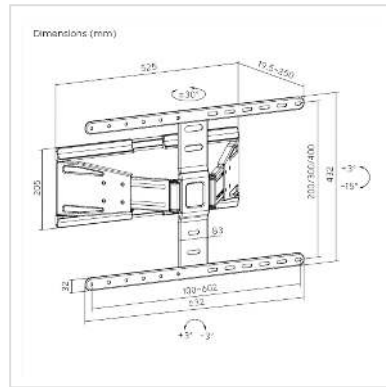

# VALUE TV muurbeugel, superslank, 43-90 inch, tot 50 kg

Art.nr.	17.99.1188
Fabrikant	VALUE
Art.nr. fabrikant	17.99.1188
EAN (een stuk)	7630049634411

**Deze VALUE TV muurbeugel is geschikt voor 43-90 inch schermen. Deze kunnen zeer dicht tegen de muur gemonteerd worden (19,5 mm mogelijk). Daarnaast zorgen de veelzijdige verstelmogelijkheden zoals kantelen, zwenken en horizontaal uitlijnen van het scherm voor de beste kijkhoek.**

- Voor schermen met een diagonaal van 109,22 cm tot 228,6 cm (43" tot 90")
- Belastbaar tot 50 kg
- Zeer kleine wandafstand mogelijk: afhankelijk van de instelling: 19,5 mm tot 250 mm
- Monitor kan tot 30° naar rechts of links worden gedraaid
- Instelbare kantelhoek tot 3° naar boven en tot 15° naar beneden
- Monitor kan tot 3° uit het horizontale vlak worden gedraaid
  
- Montage op scherm: Gatenaafstand tot 602 x 400 mm
- Afmetingen (H x B x D): 432 x 632 x 250 mm
- VESA 100x200, 200x200, 200x300, 300x200, 200x400, 400x200, 300x300, 300x400, 400x300, 600x200, 400x400, 600x300, 600x400

## Technische specificaties

Producent	VALUE
Produkt groep	LCD-Monitor armen
Produkt type	LCD/Plasman houder

Kleur	zwart
Maximaal gewicht	50 kg
Bevestiging	Muurbeugel
Onverbeterlijke	ja
Draaibaar	ja
Muurafstand	19.5 mm
Aantal monitoren	1
Max. Schermdiagonaal (cm)	228.6 cm
Max. Schermdiagonaal (inch)	90 inch
Min. Schermdiagonaal (cm)	109.22 cm
Min. Schermdiagonaal (inch)	43 inch
VESA 200 x 100 mm	ja
VESA 200 x 200 mm	ja
VESA 300 x 200 mm	ja
VESA 300 x 300 mm	ja
VESA 400 x 200 mm	ja
VESA 400 x 300 mm	ja
VESA 400 x 400 mm	ja
VESA 600 x 200 mm	ja
VESA 600 x 300 mm	ja
VESA 600 x 400 mm	ja
Materiaalgroep	metaal
Technische bijzonderheden	Zeer kleine wandafstand mogelijk: afhankelijk van instelling: 19,5 mm tot 250 mm
Hoogte	432 mm
Breedte	632 mm
Diepte	250 mm

Gewicht	4900 g
Hoogte verpakking	40 mm
Breedte verpakking	700 mm
Diepte verpakking	500 mm
Gewicht verpakking	6 kg