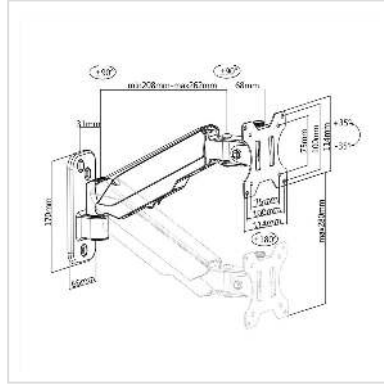

# VALUE LCD-arm, wandmontage, 4 draaipunten, zwart

<b>Art.nr.</b>	17.99.1190
<b>Fabrikant</b>	VALUE
<b>Art.nr. fabrikant</b>	17.99.1190
<b>EAN (een stuk)</b>	7630049612990

**Monitorarm voor wandmontage, voor het eenvoudig en betrouwbaar afstellen van een monitor met een gewicht tot 8 kg met VESA 75/100!**

Deze enkele, in hoogte verstelbare monitorarm maakt uw werkplek efficiënter: u krijgt meer werkruimte en kunt de monitorhoogte aanpassen aan uw persoonlijke wensen - foutloos en eenvoudig.

- Ontworpen voor één monitor
- Afneembare, 360° draaibare VESA-plaat maakt een eenvoudige installatie en bediening mogelijk
- De aluminium arm is eenvoudig te verstellen om in elke gewenste positie te zwenken
- Het display kan in elke gewenste hoek worden gekanteld
- Het veerassistent systeem past eenvoudig de hoogte van de monitor aan
- Laadvermogen: tot 8 kg
- Voldoet aan VESA 75 (75x75mm) of VESA 100 (100x100mm)
- Armlengte: tot 262mm

## Technische specificaties

Producent	VALUE
Produkt groep	LCD-Monitor armen
Produkt type	Beeldschermarm, wandhouder
Kleur	zwart

Lengte	262 mm
Draagkracht	8 kg
Aantal Draaipunten	4
Armlengte maximaal	262mm
Verstel mogelijkheid	Verstelbare veermeter
In hoogte verstelbaar	ja
Draaibaar	ja
Aantal monitoren	1
VESA 75 x 75 mm	ja
VESA 100 x 100 mm	ja
Materiaalgroep	metaal
Gewicht	1591.4 g
Hoogte verpakking	60 mm
Breedte verpakking	170 mm
Diepte verpakking	410 mm
Gewicht verpakking	1.6 kg