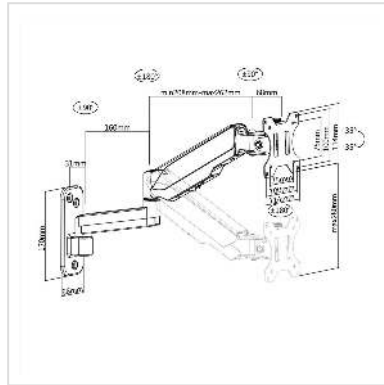

VALUE LCD Monitorarm, wandbevestiging, 5 draaipunten, zwart

Art.nr.	17.99.1191
Fabrikant	VALUE
Art.nr. fabrikant	17.99.1191
EAN (een stuk)	7630049613003

Monitorarm voor wandmontage met gasdrukveer, voor het eenvoudig en betrouwbaar afstellen van een monitor met een gewicht tot 8 kg met VESA 75/100

Deze enkele, in hoogte verstelbare monitorarm maakt uw werkplek efficiënter: u krijgt meer werkruimte en kunt de monitorhoogte aanpassen aan uw persoonlijke wensen - foutloos en eenvoudig.

- Ontworpen voor één monitor
- Afneembare, 360° draaibare VESA-plaat maakt een eenvoudige installatie en bediening mogelijk
- De aluminium arm is eenvoudig te verstellen om in elke gewenste positie te zwenken
- Het display kan in elke gewenste hoek worden gekanteld
- Het veerassistent systeem past eenvoudig de hoogte van de monitor aan
- Draagvermogen: tot 8 kg
- Voldoet aan VESA 75 (75x75mm) of VESA 100 (100x100mm)
- Armlengte: tot 453mm

Technische specificaties

Producent	VALUE
Produkt groep	LCD-Monitor armen
Produkt type	Beeldschermarm, wandhouder
Kleur	zwart

Lengte	453 mm
Maximaal gewicht	8 kg
Aantal Draaipunten	5
Armlengte maximaal	453 mm
Verstel mogelijkheid	Verstelbare veermeter
Onverbeterlijke	ja
In hoogte verstelbaar	ja
Draaibaar	ja
Aantal monitoren	1
Max. Schermdiagonaal (cm)	81.28 cm
Max. Schermdiagonaal (inch)	32 inch
Min. Schermdiagonaal (cm)	43.18 cm
Min. Schermdiagonaal (inch)	17 inch
VESA 75 x 75 mm	ja
VESA 100 x 100 mm	ja
Materiaalgroep	metaal
Gewicht	1871.6 g
Hoogte verpakking	80 mm
Breedte verpakking	220 mm
Diepte verpakking	370 mm
Gewicht verpakking	2.1 kg