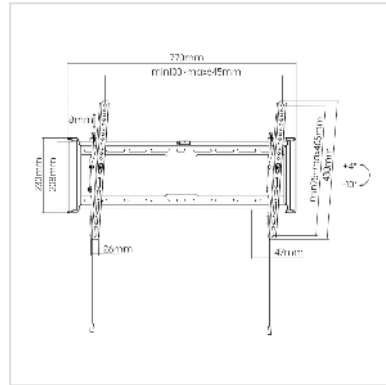

VALUE TV muurbeugel, 47 mm afstand tot de muur , kantelbaar, <203,2cm/80", <75kg

Art.nr.	17.99.1221
Fabrikant	VALUE
Art.nr. fabrikant	17.99.1221
EAN (een stuk)	7630049627710

Stabiele en kantelbare TV-muurbeugel met slechts 47 mm wandafstand

- Voor schermen van 37" tot 80" (max. VESA 600x400)
- Draagvermogen tot 75 kg
- Kantelbare ophanging
- Zeer kleine wandafstand van 47 mm
- Veiligheidspal om onbedoeld losraken van de bevestigingshaken te voorkomen
- Geïntegreerde waterpas

Technische specificaties

Producent	VALUE
Produkt groep	LCD-Monitor armen
Produkt type	LCD/Plasman houder
Kleur	zwart
Draagkracht	75 kg
Bevestiging	Wandhouder
Onverbeterlijke	ja
Draaibaar	nee
Muurafstand	47 mm

Aantal monitoren	1
Max. Schermdiagonaal (cm)	203.2 cm
Max. Schermdiagonaal (inch)	80 inch
Min. Schermdiagonaal (cm)	94 cm
Min. Schermdiagonaal (inch)	37 inch
VESA 200 x 200 mm	ja
VESA 300 x 200 mm	ja
VESA 300 x 300 mm	ja
VESA 400 x 200 mm	ja
VESA 400 x 300 mm	ja
VESA 400 x 400 mm	ja
VESA 600 x 400 mm	ja
Materiaalgroep	metaal
Technische bijzonderheden	Kantelbaar
Hoogte	430 mm
Breedte	770 mm
Diepte	47 mm
Gewicht	2720 g
Hoogte verpakking	60 mm
Breedte verpakking	260 mm
Diepte verpakking	810 mm
Gewicht verpakking	3 kg