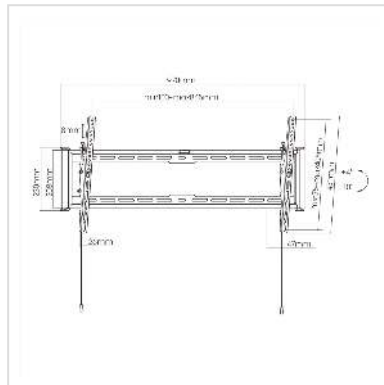

VALUE TV muurbeugel, 47 mm afstand tot de muur, kantelbaar, <228,6cm/90", <75kg

Art.nr.	17.99.1223
Fabrikant	VALUE
Art.nr. fabrikant	17.99.1223
EAN (een stuk)	7630049627734

Stabiele en kantelbare TV-muurbeugel met slechts 47 mm wandafstand

- Voor schermen van 43" tot 90" (max. VESA 800x400)
- Draagvermogen tot 75 kg
- Kantelbare ophanging
- Zeer kleine wandafstand van 47 mm
- Veiligheidspal om onbedoeld losraken van de bevestigingshaken te voorkomen
- Geïntegreerde waterpas

Technische specificaties

Producent	VALUE
Produkt groep	LCD-Monitor armen
Produkt type	LCD/Plasman houder
Kleur	zwart
Draagkracht	75 kg
Bevestiging	Wandhouder
Onverbeterlijke	ja
Draaibaar	nee
Muurafstand	47 mm

Aantal monitoren	1
Max. Schermdiagonaal (cm)	228.6 cm
Max. Schermdiagonaal (inch)	90 inch
Min. Schermdiagonaal (cm)	109 cm
Min. Schermdiagonaal (inch)	43 inch
VESA 200 x 200 mm	ja
VESA 300 x 200 mm	ja
VESA 300 x 300 mm	ja
VESA 400 x 200 mm	ja
VESA 400 x 300 mm	ja
VESA 400 x 400 mm	ja
VESA 600 x 400 mm	ja
VESA 800 x 400 mm	ja
Materiaalgroep	metaal
Technische bijzonderheden	Kantelbaar
Hoogte	430 mm
Breedte	970 mm
Diepte	47 mm
Gewicht	2900 g
Hoogte verpakking	60 mm
Breedte verpakking	270 mm
Diepte verpakking	1020 mm
Gewicht verpakking	3.2 kg