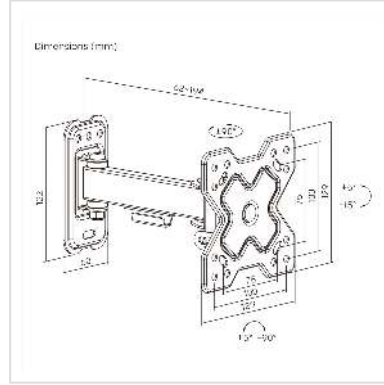

ROLINE TV muurbeugel, 4 draaipunten

Art.nr.	17.99.1230
Fabrikant	VALUE
Art.nr. fabrikant	17.99.1230
EAN (een stuk)	7630049634589

Voor wandmontage van tv schermen met VESA adapter

- De LCD monitorarm kan flexibel worden afgesteld om de kijker de beste kijkhoek te bieden
- Voor montageschermen met VESA 75/100/200x100/180x120/200
- Voor wandmontage
- Grotere afstand tot de muur mogelijk
- Solide metalen constructie
- De kleur zwart

Technische specificaties:

Max. tv formaat: 25 - 100 cm (10" - 40")

Draagvermogen: tot 25 kg

Draaipunten: 4

Armlengte: 22cm

Afstand muur monitor achterkant: 5-28.8cm

Kantel omhoog en omlaag: +/-10°

Technische specificaties

Producent	VALUE
Produkt groep	LCD-Monitor armen
Produkt type	Beeldschermarm, wandhouder
Kleur	zwart
Maximaal gewicht	20 kg

Onverbeterlijke	ja
Draaibaar	ja
Muurafstand	6.2 cm
Aantal monitoren	1
Max. Schermdiagonaal (cm)	81 cm
Max. Schermdiagonaal (inch)	32 inch
Min. Schermdiagonaal (cm)	33 cm
Min. Schermdiagonaal (inch)	13 inch
VESA 75 x 75 mm	ja
VESA 100 x 100 mm	ja
Materiaalgroep	metaal
Hoogte	129 mm
Breedte	129 mm
Diepte	194 mm
Gewicht	700 g
Hoogte verpakking	60 mm
Breedte verpakking	140 mm
Diepte verpakking	250 mm
Gewicht verpakking	0.7 kg