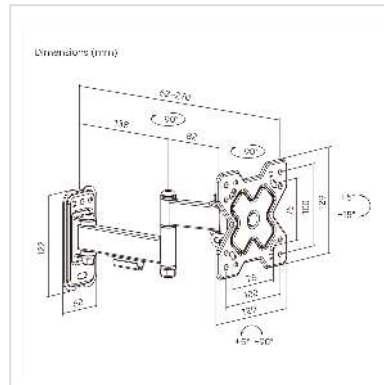

VALUE TV muurbeugel, 3 draaipunten, 13-32 inch, maximaal 20 kg

Art.nr.	17.99.1231
Fabrikant	VALUE
Art.nr. fabrikant	17.99.1231
EAN (een stuk)	7630049634596

Voor wandmontage van tv schermen met VESA adapter

- Snelle en eenvoudige installatie
- Voldoet aan VESA 75x75 en 100x100
- Verwijderbare VESA-plaat
- Wandmontage
- Materiaal: Staal
- Kleur: Zwart

Geschikt voor schermformaten: 33 - 81 cm (13"-32")

Draagvermogen: tot 20 kg

Max. Lengte arm: 27 cm

Kantelbereik: +5° ~ -15°

Zwenkbereik: +90° ~ -90°

Schermrotatie: +5° ~ -90°

Technische specificaties

Producent	VALUE
Produkt groep	LCD-Monitor armen
Produkt type	Beeldschermarm, wandhouder
Kleur	zwart

Maximaal gewicht	20 kg
Aantal Draaipunten	4
Bevestiging	Wandmontage
Armlengte maximaal	27 cm
Onverbeterlijke	ja
Draaibaar	ja
Muurafstand	6.2 cm
Aantal monitoren	1
Max. Schermdiagonaal (cm)	81 cm
Max. Schermdiagonaal (inch)	32 inch
Min. Schermdiagonaal (cm)	33 cm
Min. Schermdiagonaal (inch)	13 inch
VESA 75 x 75 mm	ja
VESA 100 x 100 mm	ja
Materiaalgroep	metaal
Hoogte	129 mm
Breedte	129 mm
Diepte	270 mm
Gewicht	950 g
Hoogte verpakking	70 mm
Breedte verpakking	200 mm
Diepte verpakking	200 mm
Gewicht verpakking	1 kg