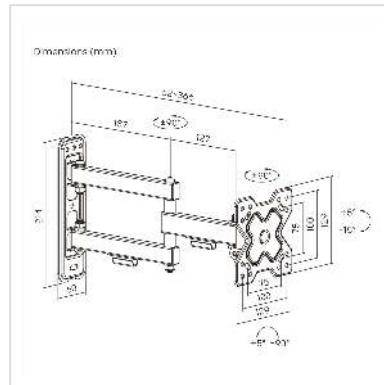

VALUE TV muurbeugel, 3 draaipunten, 13-32 inch, maximaal 20 kg

Art.nr.	17.99.1232
Fabrikant	VALUE
Art.nr. fabrikant	17.99.1232
EAN (een stuk)	7630049634602

Voor wandmontage van tv schermen met VESA adapter

- Snelle en eenvoudige installatie
- Voldoet aan VESA 75x75 en 100x100
- Verwijderbare VESA-plaat
- Wandmontage
- Materiaal: Staal
- Kleur: Zwart

Geschikt voor schermformaten: 33 - 81 cm (13"-32")

Draagvermogen: tot 20 kg

Max. Lengte arm: 36,6 cm

Kantelbereik: +5° ~ -15°

Zwenkbereik: +90° ~ -90°

Schermmotatie: +5° ~ -90°

Technische specificaties

Producent	VALUE
Produkt groep	LCD-Monitor armen
Produkt type	Beeldschermarm, wandhouder
Kleur	zwart

Maximaal gewicht	20 kg
Aantal Draaipunten	5
Bevestiging	Wandmontage
Armlengte maximaal	36,6 cm
Onverbeterlijke	ja
Draaibaar	ja
Muurafstand	6.2 cm
Aantal monitoren	1
Max. Schermdiagonaal (cm)	81 cm
Max. Schermdiagonaal (inch)	32 inch
Min. Schermdiagonaal (cm)	33 cm
Min. Schermdiagonaal (inch)	13 inch
VESA 75 x 75 mm	ja
VESA 100 x 100 mm	ja
Materiaalgroep	metaal
Hoogte	129 mm
Breedte	129 mm
Diepte	366 mm
Gewicht	1150 g
Hoogte verpakking	80 mm
Breedte verpakking	230 mm
Diepte verpakking	230 mm
Gewicht verpakking	1.4 kg