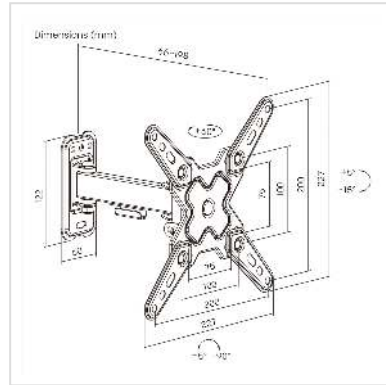

VALUE TV muurbeugel, 2 draaipunten, 13-43 inch, maximaal 20 kg

Art.nr.	17.99.1233
Fabrikant	VALUE
Art.nr. fabrikant	17.99.1233
EAN (een stuk)	7630049634619

Voor wandmontage van tv schermen met VESA adapter

- Snelle en eenvoudige installatie
- Voldoet aan VESA 75x75, 100x100, 100x200, 200x100 en 200x200
- Verwijderbare VESA-plaat
- Wandmontage
- Materiaal: Staal
- Kleur: Zwart

Geschikt voor schermformaten: 33 - 109 cm (13"-43")

Draagvermogen: tot 20 kg

Max. Lengte arm: 19,8 cm

Kantelbereik: +5° ~ -15°

Zwenkbereik: +90° ~ -90°

Schermmotatie: +5° ~ -90°

Technische specificaties

Producent	VALUE
Produkt groep	LCD-Monitor armen
Produkt type	Beeldschermarm, wandhouder
Kleur	zwart

Maximaal gewicht	20 kg
Aantal Draaipunten	2
Bevestiging	Wandmontage
Armlengte maximaal	19,8 cm
Onverbeterlijke	ja
Draaibaar	ja
Muurafstand	6.6 cm
Aantal monitoren	1
Max. Schermdiagonaal (cm)	109 cm
Max. Schermdiagonaal (inch)	43 inch
Min. Schermdiagonaal (cm)	33 cm
Min. Schermdiagonaal (inch)	13 inch
VESA 75 x 75 mm	ja
VESA 100 x 100 mm	ja
VESA 200 x 100 mm	ja
VESA 200 x 200 mm	ja
Materiaalgroep	metaal
Hoogte	227 mm
Breedte	227 mm
Diepte	198 mm
Gewicht	850 g
Hoogte verpakking	60 mm
Breedte verpakking	130 mm
Diepte verpakking	250 mm
Gewicht verpakking	1 kg