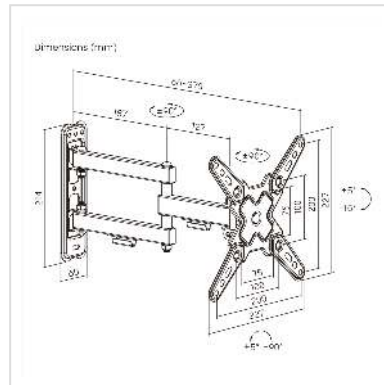

VALUE TV muurbeugel, 3 draaipunten, 13-43 inch, maximaal 20 kg

Art.nr.	17.99.1235
Fabrikant	VALUE
Art.nr. fabrikant	17.99.1235
EAN (een stuk)	7630049634633

Voor wandmontage van tv schermen met VESA adapter

- Snelle en eenvoudige installatie
- Voldoet aan VESA 75x75, 100x100, 100x200, 200x100 en 200x200
- Verwijderbare VESA-plaat
- Wandmontage
- Materiaal: Staal
- Kleur: Zwart

Geschikt voor schermformaten: 33 - 109 cm (13"-43")

Draagvermogen: tot 20 kg

Max. Lengte arm: 37 cm

Kantelbereik: +5° ~ -15°

Zwenkbereik: +90° ~ -90°

Schermmotatie: +5° ~ -90°

Technische specificaties

Producent	VALUE
Produkt groep	LCD-Monitor armen
Produkt type	Beeldschermarm, wandhouder
Kleur	zwart

Maximaal gewicht	20 kg
Aantal Draaipunten	3
Bevestiging	Wandmontage
Armlengte maximaal	37 cm
Onverbeterlijke	ja
Draaibaar	ja
Muurafstand	6.6 cm
Aantal monitoren	1
Max. Schermdiagonaal (cm)	109 cm
Max. Schermdiagonaal (inch)	43 inch
Min. Schermdiagonaal (cm)	33 cm
Min. Schermdiagonaal (inch)	13 inch
VESA 75 x 75 mm	ja
VESA 100 x 100 mm	ja
VESA 200 x 100 mm	ja
VESA 200 x 200 mm	ja
Materiaalgroep	metaal
Hoogte	227 mm
Breedte	227 mm
Diepte	370 mm
Gewicht	1300 g
Hoogte verpakking	80 mm
Breedte verpakking	230 mm
Diepte verpakking	230 mm
Gewicht verpakking	1.5 kg