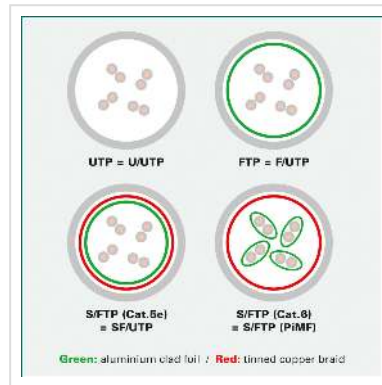

# VALUE FTP patchkabel, Cat.6A (Class EA), extra plat, grijs, 0,5 m

Art.nr.	21.99.2110
Fabrikant	VALUE
Art.nr. fabrikant	21.99.2110
EAN (een stuk)	7630049623033

**Kant en klare afgeschermde Cat.6A patchkabel met aan beide zijden RJ-45 connectoren.**

**Extra platte kabel voor gebruik waar de ruimte beperkt is.**

- Slijtvast dankzij gegoten anti-knikbescherming
- Geschikt als patchkabel in patchpanelen of als apparaataansluitkabel en bedoeld voor gebruik in het LAN
- Contactbezetting: 1:1 volgens EIA/TIA568, 8 draden
- Constructie: 8 aders gevlochten. Gepaarde afscherming: gealuminiseerde folie
- Vergulde contacten

## Technische specificaties

Producent	VALUE
Produkt groep	Twisted Pair Kabel
Produkt type	U/FTP Patchkabel
Kleur	grijs
Lengte	0.5 m

Afschermings type	FTP
Overdracht kwaliteit	Cat6A / Class EA
Impedantie	100 Ohm
Aantal aders	8
Kabel type	Soepel
Crossed	nee
Lintenkabel	ja
Borghendelbeveiliging	ja
Knikbeschermingstule	Gespoten
Kleur (Tule)	grijs
Kabel LSOH	nee
Type connector kant 1	RJ-45
M/F kant 1	Male
Type connector kant 2	RJ-45
M/F kant 2	Male
Connector type RJ45	Standaard
Technische bijzonderheden	Platte kabel
Gewicht	15.2 g
Hoogte verpakking	10 mm
Breedte verpakking	50 mm
Diepte verpakking	50 mm
Gewicht verpakking	0.015 kg