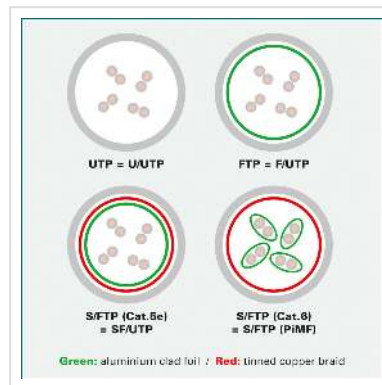

# VALUE FTP patchkabel, Cat.6A (Class EA), extra plat, rood, 1 m

Art.nr.	21.99.2121
Fabrikant	VALUE
Art.nr. fabrikant	21.99.2121
EAN (een stuk)	7630049623101

**Kant en klare afgeschermde Cat.6A patchkabel met aan beide zijden RJ-45 connectoren.**

**Extra platte kabel voor gebruik waar de ruimte beperkt is.**

- Slijtvast dankzij gegoten anti-knikbescherming
- Geschikt als patchkabel in patchpanelen of als apparaataansluitkabel en bedoeld voor gebruik in het LAN
- Contactbezetting: 1:1 volgens EIA/TIA568, 8 draden
- Constructie: 8 aders gevlochten. Gepaarde afscherming: gealuminiseerde folie
- Vergulde contacten

## Technische specificaties

Producent	VALUE
Produkt groep	Twisted Pair Kabel
Produkt type	U/FTP Patchkabel
Kleur	rood
Lengte	1 m

Afschermings type	FTP
Overdracht kwaliteit	Cat6A / Class EA
Impedantie	100 Ohm
Aantal aders	8
Kabel type	Soepel
Crossed	nee
Lintenkabel	ja
Borghendelbeveiliging	ja
Knikbeschermingstule	Gespoten
Kleur (Tule)	rood
Kabel LSOH	nee
Type connector kant 1	RJ-45
M/F kant 1	Male
Type connector kant 2	RJ-45
M/F kant 2	Male
Connector type RJ45	Standaard
Technische bijzonderheden	Platte kabel
Gewicht	23.7 g
Hoogte verpakking	20 mm
Breedte verpakking	50 mm
Diepte verpakking	50 mm
Gewicht verpakking	0.025 kg