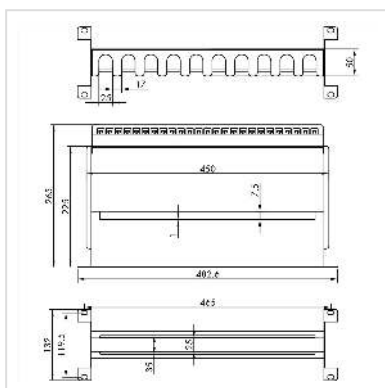

VALUE 19" montageframe voor DIN-railapparaten, zwart

Art.nr.	26.99.0340
Fabrikant	VALUE
Art.nr. fabrikant	26.99.0340
EAN (een stuk)	7630049633469

19" montageframe voor DIN-railapparaten, 3U

- Frame voor de installatie/het gebruik van elektrische apparaten, zoals netwerkschakelaars, mediaconverters enz., die op DIN-rails moeten worden gemonteerd in 19" kasten.
- DIN-railelement kan horizontaal of verticaal worden gebruikt
- Met afneembare metalen afdekking
- Mogelijkheid tot kabelgeleiding aan de achterkant van het frame
- Maximaal draagvermogen: 6 kg

Technische specificaties

Producent	VALUE
Produkt groep	19"-/10"-andere accessoires
Produkt type	Rack-toebehoren
Kleur	zwart
Hoogte eenheden	3 HE
Benodigde inbouw hoogte	3 HE
Maximaal gewicht	6 kg
Hoogte	132 mm
Breedte	483 mm

Diepte	265 mm
Gewicht	1194.4 g
Hoogte verpakking	60 mm
Breedte verpakking	160 mm
Diepte verpakking	500 mm
Gewicht verpakking	1 kg