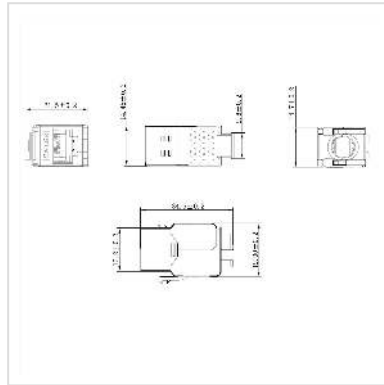

# VALUE Cat.6A (klasse EA) Keystone, RJ-45, afgeschermd, zonder gereedschap, SLIM.

<b>Art.nr.</b>	26.99.0376
<b>Fabrikant</b>	VALUE
<b>Art.nr. fabrikant</b>	26.99.0376
<b>EAN (een stuk)</b>	7630049627413

## Betaalbare keystone in Cat.6A kwaliteit voor gebruik in 10 gigabit Ethernet netwerken met een bandbreedte van 500 MHz - nu in een bijzonder slank ontwerp.

- De kabels worden zonder gereedschap op de keystones aangesloten - de kabeladers worden eenvoudig in de geleiders gelegd; de module is gesloten en samengedrukt - de verbinding is voltooid
- Keystones met gedrukte kleurcodering volgens EIA / TIA 568
- De Keystone modules kunnen met een aardaansluiting in een 19" moduledrager (26.11.0360 / 26.11.0359 of 26.99.0331 / 26.99.0332) worden geklikt. Of ze worden samen met een modulehouder 25.16.8579 een junction box.
- De VALUE Cat.6A/Class EA 19" keystones voldoen aan de transmissie eigenschappen van een Cat.6A/Class EA link
- Het bijzonder slanke ontwerp biedt u aanzienlijke voordelen in high-density netwerkomgevingen

### Technische specificaties

Producent	VALUE
Produkt groep	Aansluittechniek TP
Produkt type	RJ45 Keystone Jack
Kleur	zilver
Afschermings type	afgeschermd

Overdracht kwaliteit	Cat6A / Class EA
Aantal Poorten	1
Aansluiting installatiekabel	Krone LSAPlus
Bezetting	EIA/TIA 568A & 568B
Insteek richting	recht
Hoogte	22.5 mm
Breedte	20 mm
Diepte	37 mm
Gewicht	20.5 g
Hoogte verpakking	10 mm
Breedte verpakking	20 mm
Diepte verpakking	20 mm
Gewicht verpakking	0.045 kg