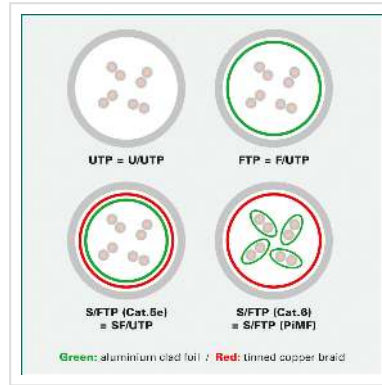

# ROLINE GREEN F/UTP DataCenter Patchkabel Cat.6A (Class EA), LSOH, extra dun, grijs, 0,5 m

**Art.nr.** 21.44.3302  
**Fabrikant** ROLINE GREEN  
**Art.nr. fabrikant** 21.44.3302  
**EAN (een stuk)** 7630049624269

## Onafgeschermd Twisted-Pair-Patchkabel met RJ-45 connectoren aan beide uiteinden

- Bijzonder dunne en flexibele kabel voor gebruik op plekken met weinig ruimte
- Buigzaam door de aangespoten bescherm tule
- Als Rangeerkabel in een Patchkast of als apparatuur aansluitkabel in een LAN geschikt
- Pin-Layout : 1:1 volgens EIA/TIA568, 8 Aders
- Opbouw: 8 Aders, soepel

### Technische specificaties

Producent	ROLINE GREEN
Produkt groep	Twisted Pair Kabel
Produkt type	FTP patchkabel
Kleur	grijs

Lengte	0.5 m
Leveringsomvang	Kabel zonder plastic zak, alleen gemarkeerd met een papieren label
Afschermings type	FTP
Overdracht kwaliteit	Cat6A / Class EA
Aantal aders	8
Kabel type	Soepel
Crossed	nee
Slanke kabel	ja
Borghendelbeveiliging	ja
Knikbeschermingstule	Gespoten
Kleur (Tule)	grijs
Kabel LSOH	ja
Materiaal Buitenmantel Kabel	LSOH-TPE
Type connector kant 1	RJ-45
M/F kant 1	Male
Type connector kant 2	RJ-45
M/F kant 2	Male
Connector type RJ45	Standaard
Bedrijfstemperatuur min.	-10 °C
Bedrijfstemperatuur max.	60 °C
Gewicht	13.9 g
Hoogte verpakking	20 mm
Breedte verpakking	50 mm
Diepte verpakking	50 mm
Gewicht verpakking	0.016 kg