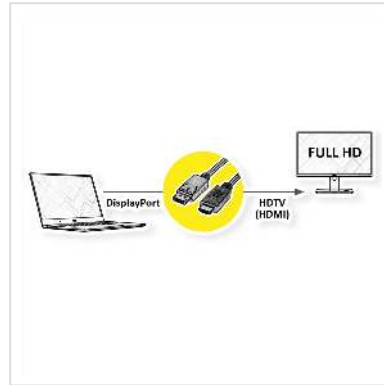

ROLINE RM DisplayPort Kabel DP - HDMI, M/M, zwart, 1 m

Art.nr.	11.45.5780
Fabrikant	ROLINE RECYCLED MATERIAL
Art.nr. fabrikant	11.45.5780
EAN (een stuk)	7630049632356

2K

DisplayPort naar HDTV-kabel voor het overbrengen van content van uw grafische kaart (DisplayPort) naar uw TV (HDTV) - met een kwaliteit tot 1920x1080 @60Hz, inclusief audio transmissie!

- HDTV is de standaard voor digitale videotransmissie in de TV/multimediasector voor bijvoorbeeld: Aansluiting van een tv-toestel met HDMI-interface op een weergaveapparaat met DisplayPort-aansluiting.
- Kabel met één DisplayPort en één HDTV stekker. DisplayPort is signaalcompatibel met HDMI.
- Opmerking: Een DisplayPort HDTV-kabel kan slechts in één richting worden gebruikt: de DisplayPort-aansluiting kan alleen aan de data-bronzijde (bijv. grafische kaart) worden gebruikt.

Produkt type	DP - HDTV kabel
Kleur	zwart
Lengte	1 m
Overdracht kwaliteit	DisplayPort v1.1
Max. Resolutie	1920 x 1080 / 1920 x 1200 @60Hz (2K, Full HD)
Connector kant 1	DisplayPort Male
Connector kant 2	HDTV Male
Type connector kant 1	DisplayPort
M/F kant 1	Male
Type connector kant 2	HDTV
M/F kant 2	Male
Toepassing	extern
Kabel afscherming	afgeschermd
Gewicht	54.7 g
Hoogte verpakking	20 mm
Breedte verpakking	100 mm
Diepte verpakking	100 mm
Gewicht verpakking	0.02 kg