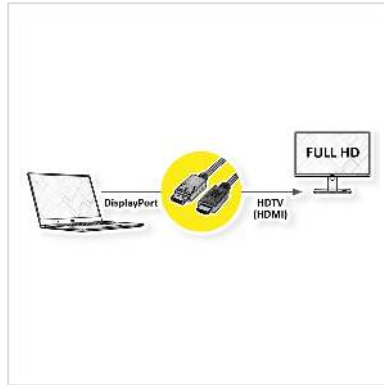

ROLINE RM DisplayPort Kabel DP - HDMI, M/M, zwart, 2 m

Art.nr.	11.45.5781
Fabrikant	ROLINE RECYCLED MATERIAL
Art.nr. fabrikant	11.45.5781
EAN (een stuk)	7630049632363

2K

DisplayPort naar HDTV-kabel voor het overbrengen van content van uw grafische kaart (DisplayPort) naar uw TV (HDTV) - met een kwaliteit tot 1920x1080 @60Hz, inclusief audio transmissie!

- HDTV is de standaard voor digitale videotransmissie in de TV/multimediasector voor bijvoorbeeld: Aansluiting van een tv-toestel met HDMI-interface op een weergaveapparaat met DisplayPort-aansluiting.
- Kabel met één DisplayPort en één HDTV stekker. DisplayPort is signaalcompatibel met HDMI.
- Opmerking: Een DisplayPort HDTV-kabel kan slechts in één richting worden gebruikt: de DisplayPort-aansluiting kan alleen aan de data-bronzijde (bijv. grafische kaart) worden gebruikt.

Produkt type	DP - HDTV kabel
Kleur	zwart
Lengte	2 m
Overdracht kwaliteit	DisplayPort v1.1
Max. Resolutie	1920 x 1080 / 1920 x 1200 @60Hz (2K, Full HD)
Connector kant 1	DisplayPort Male
Connector kant 2	HDTV Male
Type connector kant 1	DisplayPort
M/F kant 1	Male
Type connector kant 2	HDTV
M/F kant 2	Male
Toepassing	extern
Kabel afscherming	afgeschermd
Gewicht	88 g
Hoogte verpakking	20 mm
Breedte verpakking	100 mm
Diepte verpakking	100 mm
Gewicht verpakking	0.02 kg