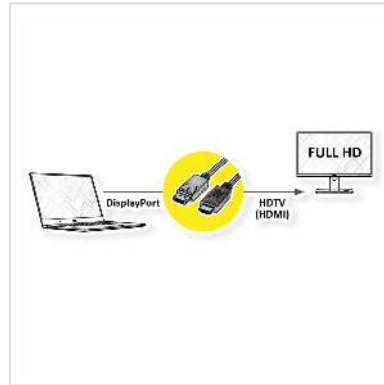

ROLINE RM DisplayPort Kabel DP - HDMI, M/M, zwart, 3 m

Art.nr.	11.45.5782
Fabrikant	ROLINE RECYCLED MATERIAL
Art.nr. fabrikant	11.45.5782
EAN (een stuk)	7630049632370

2K

DisplayPort naar HDTV-kabel voor het overbrengen van content van uw grafische kaart (DisplayPort) naar uw TV (HDTV) - met een kwaliteit tot 1920x1080 @60Hz, inclusief audio transmissie!

- HDTV is de standaard voor digitale videotransmissie in de TV/multimediasector voor bijvoorbeeld: Aansluiting van een tv-toestel met HDMI-interface op een weergaveapparaat met DisplayPort-aansluiting.
- Kabel met één DisplayPort en één HDTV stekker. DisplayPort is signaalcompatibel met HDMI.
- Opmerking: Een DisplayPort HDTV-kabel kan slechts in één richting worden gebruikt: de DisplayPort-aansluiting kan alleen aan de data-bronzijde (bijv. grafische kaart) worden gebruikt.

Produkt type	DP - HDTV kabel
Kleur	zwart
Lengte	3 m
Overdracht kwaliteit	DisplayPort v1.1
Max. Resolutie	1920 x 1080 / 1920 x 1200 @60Hz (2K, Full HD)
Connector kant 1	DisplayPort Male
Connector kant 2	HDTV Male
Type connector kant 1	DisplayPort
M/F kant 1	Male
Type connector kant 2	HDTV
M/F kant 2	Male
Toepassing	extern
Kabel afscherming	afgeschermd
Gewicht	120 g
Hoogte verpakking	20 mm
Breedte verpakking	150 mm
Diepte verpakking	150 mm
Gewicht verpakking	0.02 kg