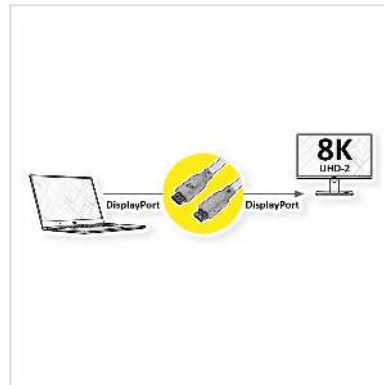

ROLINE RM DisplayPort-kabel, v1.4, DP Male/Male, zwart, 1 m

| | |
|--------------------------|--------------------------|
| Art.nr. | 11.45.5810 |
| Fabrikant | ROLINE RECYCLED MATERIAL |
| Art.nr. fabrikant | 11.45.5810 |
| EAN (een stuk) | 7630049632318 |

ROLINE RECYCLED MATERIAL DisplayPort kabel met DP aansluiting aan beide zijden voor het aansluiten van een Ultrabook, notebook/laptop of PC op een monitor, TV, beamer of projector - voor weergave in uitstekende kwaliteit met een 8K resolutie tot 7680x4320 @60Hz!

- DisplayPort is een universele verbindingsstandaard voor de overdracht van beeld- en geluidssignalen die wijd en zijd bekend en gewaardeerd is in de computersector, de industrie en moderne huisbekabeling. Toepassingen omvatten voornamelijk de aansluiting van monitors of projectoren op computers, notebooks/laptops, ultrabooks, NUC's en soortgelijke apparaten.
 - De connector heeft minder ruimte nodig dan VGA of DVI en is daarom meer geschikt voor draagbare apparaten voor twee aansluitingen op een grafische kaart (op een slotplaat).
 - DisplayPort v1.4 ondersteunt Display Stream Compression 1.2a (DSC), voorwaartse foutcorrectie en de HDR10-standaard.
 - DP v1.4 kan een maximale resolutie van 8K (7680x4320) @60Hz of 4K (3840x2160) @120Hz bereiken.
 - Het praktische connectorontwerp voorkomt dat de kabel uit de DisplayPort-connector glijdt en garandeert een stabiele videotransmissie.
- Compliant DP v1.4 (max. 7680 x 4320 @60Hz)