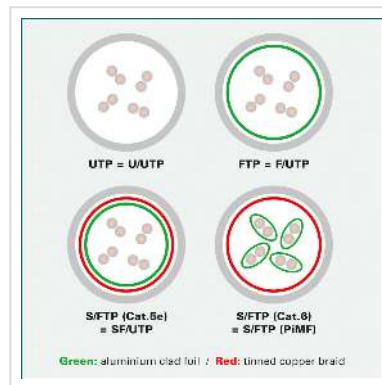

ROLINE RM U/FTP DataCentre patchkabel Cat.6A (Klasse EA), extra dun, geel, 5 m

Art.nr.	21.45.3327
Fabrikant	ROLINE RECYCLED MATERIAL
Art.nr. fabrikant	21.45.3327
EAN (een stuk)	7630049630062

Voorgemonteerde afgeschermdde categorie 6A netwerkkabels met RJ-45 connectoren aan beide uiteinden. Geschikt als patchkabel in patchpanelen of als apparaataansluitkabel en bedoeld voor gebruik in LAN's. Bijzonder dunne en flexibele DataCenter patchkabel uit onze ROLINE Recycled Material productlijn met afzonderlijke adersparen in aluminium gelamineerde folie voor gebruik in kleine ruimtes zoals datacenters.

- Gemonteerde afgeschermdde patchkabel met getwist paar
- Met RJ-45 connectoren aan beide zijden
- Geschikt voor gebruik in 10 Gigabit Ethernet-netwerken
- Bijzonder dunne en flexibele kabel
- Voor gebruik in kleine ruimtes
- Slijtvast dankzij gegoten knikbeveiliging
- Contactbezetting: 1:1 in overeenstemming met EIA/TIA568, 8 aders
- Structuur: 8-aderige gevlochten draad, paarsgewijs afgeschermd in aluminium gelamineerde folie

ROLINE RECYCLED MATERIAL producten bestaan voor meer dan 50% uit gerecycled materiaal. De verpakking is zelfs gemaakt van 100% gerecycled materiaal.

Technische specificaties

Producent	ROLINE RECYCLED MATERIAL
Produkt groep	Twisted Pair Kabel
Produkt type	FTP patchkabel
Kleur	geel
Lengte	5 m
Afschermings type	FTP
Overdracht kwaliteit	Cat6A / Class EA
Aantal aders	8
Kabel type	Soepel
Crossed	nee
Slanke kabel	ja
Borghendelbeveiliging	ja
Knikbeschermingstule	Gespoten
Buiten Ø Kabel	3.8 +/- 0.2mm
Type connector kant 1	RJ-45
M/F kant 1	Male
Type connector kant 2	RJ-45
M/F kant 2	Male
Connector type RJ45	Standaard
Bedrijfstemperatuur min.	-20 °C
Bedrijfstemperatuur max.	75 °C
Opslagtemperatuur min.	-20 °C
Opslagtemperatuur max.	80 °C
Gewicht	71.7 g
Hoogte verpakking	20 mm
Breedte verpakking	140 mm