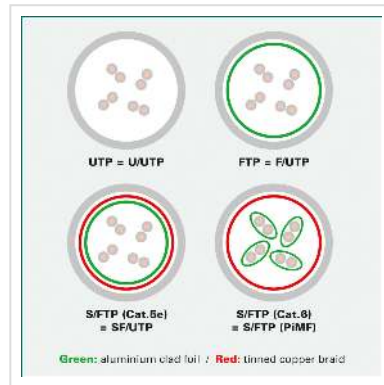

ROLINE RM U/FTP DataCentre patchkabel Cat.6A (Klasse EA), extra dun, groen, 0,15 m

Art.nr.	21.45.3330
Fabrikant	ROLINE RECYCLED MATERIAL
Art.nr. fabrikant	21.45.3330
EAN (een stuk)	7630049630079

Voorgemonteerde afgeschermdde categorie 6A netwerkkabels met RJ-45 connectoren aan beide uiteinden. Geschikt als patchkabel in patchpanelen of als apparaataansluitkabel en bedoeld voor gebruik in LAN's. Bijzonder dunne en flexibele DataCentre patchkabel uit onze ROLINE Recycled Material productlijn met afzonderlijke adersparen in aluminium gelamineerde folie voor gebruik in kleine ruimtes zoals datacenters.

- Gemonteerde afgeschermdde patchkabel met getwist paar
- Met RJ-45 connectoren aan beide zijden
- Geschikt voor gebruik in 10 Gigabit Ethernet-netwerken
- Bijzonder dunne en flexibele kabel
- Voor gebruik in kleine ruimtes
- Slijtvast dankzij gegoten knikbeveiliging
- Contactbezetting: 1:1 in overeenstemming met EIA/TIA568, 8 aders
- Structuur: 8-aderige gevlochten draad, paarsgewijs afgeschermd in aluminium gelamineerde folie

ROLINE RECYCLED MATERIAL producten bestaan voor meer dan 50% uit gerecycled materiaal. De verpakking is zelfs gemaakt van 100% gerecycled materiaal.

Technische specificaties

Producent	ROLINE RECYCLED MATERIAL
Produkt groep	Twisted Pair Kabel
Produkt type	FTP patchkabel
Kleur	groen
Lengte	0.15 m
Afschermings type	FTP
Overdracht kwaliteit	Cat6A / Class EA
Aantal aders	8
Kabel type	Soepel
Crossed	nee
Slanke kabel	ja
Borghendelbeveiliging	ja
Knikbeschermingstule	Gespoten
Buiten Ø Kabel	3.8 +/- 0.2mm
Type connector kant 1	RJ-45
M/F kant 1	Male
Type connector kant 2	RJ-45
M/F kant 2	Male
Connector type RJ45	Standaard
Bedrijfstemperatuur min.	-20 °C
Bedrijfstemperatuur max.	75 °C
Opslagtemperatuur min.	-20 °C
Opslagtemperatuur max.	80 °C
Gewicht	8 g
Hoogte verpakking	120 mm
Breedte verpakking	210 mm