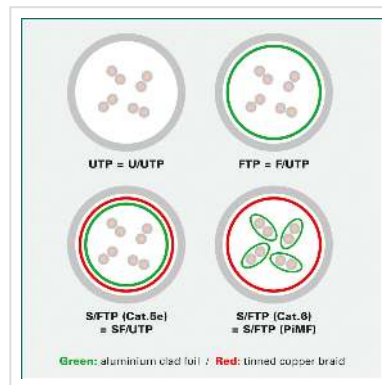

ROLINE RM U/FTP DataCentre patchkabel Cat.6A (Klasse EA), extra dun, groen, 0,5 m

Art.nr.	21.45.3332
Fabrikant	ROLINE RECYCLED MATERIAL
Art.nr. fabrikant	21.45.3332
EAN (een stuk)	7630049630093

Voorgemonteerde afgeschermde categorie 6A netwerkkabels met RJ-45 connectoren aan beide uiteinden. Geschikt als patchkabel in patchpanelen of als apparaataansluitkabel en bedoeld voor gebruik in LAN's. Bijzonder dunne en flexibele DataCenter patchkabel uit onze ROLINE Recycled Material productlijn met afzonderlijke aderparen in aluminium gelamineerde folie voor gebruik in kleine ruimtes zoals datacenters.

- Gemonteerde afgeschermde patchkabel met getwist paar
- Met RJ-45 connectoren aan beide zijden
- Geschikt voor gebruik in 10 Gigabit Ethernet-netwerken
- Bijzonder dunne en flexibele kabel
- Voor gebruik in kleine ruimtes
- Slijtvast dankzij gegoten knikbeveiliging
- Contactbezetting: 1:1 in overeenstemming met EIA/TIA568, 8 aders
- Structuur: 8-aderige gevlochten draad, paarsgewijs afgeschermd in aluminium gelamineerde folie

ROLINE RECYCLED MATERIAL producten bestaan voor meer dan 50% uit gerecycled materiaal. De verpakking is zelfs gemaakt van 100% gerecycled materiaal.

Technische specificaties

Producent	ROLINE RECYCLED MATERIAL
Produkt groep	Twisted Pair Kabel
Produkt type	FTP patchkabel
Kleur	groen
Lengte	0.5 m
Afschermings type	FTP
Overdracht kwaliteit	Cat6A / Class EA
Aantal aders	8
Kabel type	Soepel
Crossed	nee
Slanke kabel	ja
Borghendelbeveiliging	ja
Knikbeschermingstule	Gespoten
Buiten Ø Kabel	3.8 +/- 0.2mm
Type connector kant 1	RJ-45
M/F kant 1	Male
Type connector kant 2	RJ-45
M/F kant 2	Male
Connector type RJ45	Standaard
Bedrijfstemperatuur min.	-20 °C
Bedrijfstemperatuur max.	75 °C
Opslagtemperatuur min.	-20 °C
Opslagtemperatuur max.	80 °C
Gewicht	13.8 g
Hoogte verpakking	20 mm
Breedte verpakking	50 mm