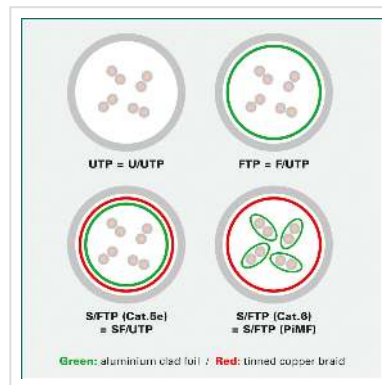

ROLINE RM U/FTP DataCentre patchkabel Cat.6A (Klasse EA), extra dun, groen, 3 m

Art.nr.	21.45.3336
Fabrikant	ROLINE RECYCLED MATERIAL
Art.nr. fabrikant	21.45.3336
EAN (een stuk)	7630049630130

Voorgemonteerde afgeschermde categorie 6A netwerkkabels met RJ-45 connectoren aan beide uiteinden. Geschikt als patchkabel in patchpanelen of als apparaataansluitkabel en bedoeld voor gebruik in LAN's. Bijzonder dunne en flexibele DataCentre patchkabel uit onze ROLINE Recycled Material productlijn met afzonderlijke adersparen in aluminium gelamineerde folie voor gebruik in kleine ruimtes zoals datacenters.

- Gemonteerde afgeschermde patchkabel met getwist paar
- Met RJ-45 connectoren aan beide zijden
- Geschikt voor gebruik in 10 Gigabit Ethernet-netwerken
- Bijzonder dunne en flexibele kabel
- Voor gebruik in kleine ruimtes
- Slijtvast dankzij gegoten knikbeveiliging
- Contactbezetting: 1:1 in overeenstemming met EIA/TIA568, 8 aders
- Structuur: 8-aderige gevlochten draad, paarsgewijs afgeschermd in aluminium gelamineerde folie

ROLINE RECYCLED MATERIAL producten bestaan voor meer dan 50% uit gerecycled materiaal. De verpakking is zelfs gemaakt van 100% gerecycled materiaal.

Technische specificaties

Producent	ROLINE RECYCLED MATERIAL
Produkt groep	Twisted Pair Kabel
Produkt type	FTP patchkabel
Kleur	groen
Lengte	3 m
Afschermings type	FTP
Overdracht kwaliteit	Cat6A / Class EA
Aantal aders	8
Kabel type	Soepel
Crossed	nee
Slanke kabel	ja
Borghendelbeveiliging	ja
Knikbeschermingstule	Gespoten
Buiten Ø Kabel	3.8 +/- 0.2mm
Type connector kant 1	RJ-45
M/F kant 1	Male
Type connector kant 2	RJ-45
M/F kant 2	Male
Connector type RJ45	Standaard
Bedrijfstemperatuur min.	-20 °C
Bedrijfstemperatuur max.	75 °C
Opslagtemperatuur min.	-20 °C
Opslagtemperatuur max.	80 °C
Gewicht	48.5 g
Hoogte verpakking	20 mm
Breedte verpakking	100 mm