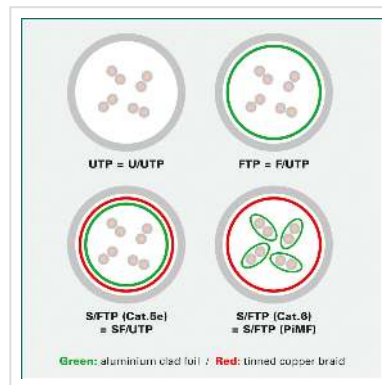

ROLINE RM U/FTP DataCentre patchkabel Cat.6A (Klasse EA), extra dun, groen, 5 m

Art.nr.	21.45.3337
Fabrikant	ROLINE RECYCLED MATERIAL
Art.nr. fabrikant	21.45.3337
EAN (een stuk)	7630049630147

Voorgemonteerde afgeschermdde categorie 6A netwerkkabels met RJ-45 connectoren aan beide uiteinden. Geschikt als patchkabel in patchpanelen of als apparaataansluitkabel en bedoeld voor gebruik in LAN's. Bijzonder dunne en flexibele DataCenter patchkabel uit onze ROLINE Recycled Material productlijn met afzonderlijke adersparen in aluminium gelamineerde folie voor gebruik in kleine ruimtes zoals datacenters.

- Gemonteerde afgeschermdde patchkabel met getwist paar
- Met RJ-45 connectoren aan beide zijden
- Geschikt voor gebruik in 10 Gigabit Ethernet-netwerken
- Bijzonder dunne en flexibele kabel
- Voor gebruik in kleine ruimtes
- Slijtvast dankzij gegoten knikbeveiliging
- Contactbezetting: 1:1 in overeenstemming met EIA/TIA568, 8 aders
- Structuur: 8-aderige gevlochten draad, paarsgewijs afgeschermd in aluminium gelamineerde folie

ROLINE RECYCLED MATERIAL producten bestaan voor meer dan 50% uit gerecycled materiaal. De verpakking is zelfs gemaakt van 100% gerecycled materiaal.

Technische specificaties

Producent	ROLINE RECYCLED MATERIAL
Produkt groep	Twisted Pair Kabel
Produkt type	FTP patchkabel
Kleur	groen
Lengte	5 m
Afschermings type	FTP
Overdracht kwaliteit	Cat6A / Class EA
Aantal aders	8
Kabel type	Soepel
Crossed	nee
Slanke kabel	ja
Borghendelbeveiliging	ja
Knikbeschermingstule	Gespoten
Buiten Ø Kabel	3.8 +/- 0.2mm
Type connector kant 1	RJ-45
M/F kant 1	Male
Type connector kant 2	RJ-45
M/F kant 2	Male
Connector type RJ45	Standaard
Bedrijfstemperatuur min.	-20 °C
Bedrijfstemperatuur max.	75 °C
Opslagtemperatuur min.	-20 °C
Opslagtemperatuur max.	80 °C
Gewicht	76.7 g
Hoogte verpakking	30 mm
Breedte verpakking	150 mm