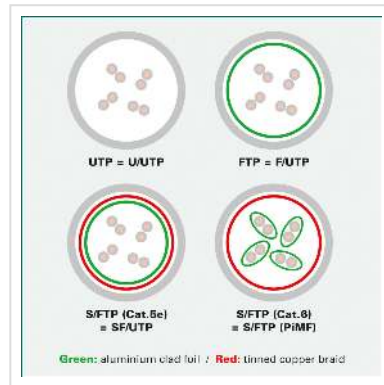

# ROLINE RM U/FTP DataCentre patchkabel Cat.6A (Klasse EA), extra dun, blauw, 0,3 m

Art.nr.	21.45.3341
Fabrikant	ROLINE RECYCLED MATERIAL
Art.nr. fabrikant	21.45.3341
EAN (een stuk)	7630049630161

**Voorgemonteerde afgeschermde categorie 6A netwerkkabels met RJ-45 connectoren aan beide uiteinden. Geschikt als patchkabel in patchpanelen of als apparaataansluitkabel en bedoeld voor gebruik in LAN's. Bijzonder dunne en flexibele DataCenter patchkabel uit onze ROLINE Recycled Material productlijn met afzonderlijke aderparen in aluminium gelamineerde folie voor gebruik in kleine ruimtes zoals datacenters.**

- Gemonteerde afgeschermde patchkabel met getwist paar
- Met RJ-45 connectoren aan beide zijden
- Geschikt voor gebruik in 10 Gigabit Ethernet-netwerken
- Bijzonder dunne en flexibele kabel
- Voor gebruik in kleine ruimtes
- Slijtvast dankzij gegoten knikbeveiliging
- Contactbezetting: 1:1 in overeenstemming met EIA/TIA568, 8 aders
- Structuur: 8-aderige gevlochten draad, paarsgewijs afgeschermd in aluminium gelamineerde folie

## Technische specificaties

Producent	ROLINE RECYCLED MATERIAL
Produkt groep	Twisted Pair Kabel
Produkt type	FTP patchkabel
Kleur	blauw
Lengte	0.3 m
Afschermings type	FTP
Overdracht kwaliteit	Cat6A / Class EA
Aantal aders	8
Kabel type	Soepel
Crossed	nee
Slanke kabel	ja
Borghendelbeveiliging	ja
Knikbeschermingstule	Gespoten
Buiten Ø Kabel	3.8 +/- 0.2mm
Type connector kant 1	RJ-45
M/F kant 1	Male
Type connector kant 2	RJ-45
M/F kant 2	Male
Connector type RJ45	Standaard
Bedrijfstemperatuur min.	-20 °C
Bedrijfstemperatuur max.	75 °C
Opslagtemperatuur min.	-20 °C
Opslagtemperatuur max.	80 °C
Gewicht	10.2 g
Hoogte verpakking	10 mm
Breedte verpakking	10 mm